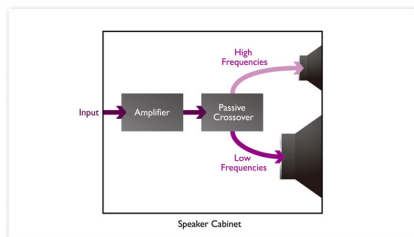

Makalös ljudkvalitet

- Autentiskt ljud med kvalitetselement för ljudentusiaster
- Passiv delningsfrekvens för ett fullständigt ljudspektrum
- Äkta digital bearbetningsteknik för bästa möjliga ljudkvalitet
- Exakt justerade baskanaler för djup, tajt basåtergivning
- Enhet med jämna kanter för att begränsa ljudreflektion

Utsökt design och finish

- Högkvalitetsdesign i trä, tyg och metall
- Sensuellt böjd baksida för elegans och exakt ljud
- Hållbar träkälla för en bevarad ekologisk balans

Avancerad intuitiv kontroll

- Närhetssensor för aktivering av bakgrundsbelyst kontrollpanel
- Docka alla iPod/iPhone till och med om den ligger i fodralet
- Kostnadsfri DockStudio-app för webbradio och andra coola funktioner

PHILIPS

Funktioner

Passiv delningsfrekvens

Med passiv delningsfrekvens hör du alla toner tydligt, så musiken återges häpnadsväckande rent, naturligt och komplett. Genom en avancerad ingenjörskonst separeras och skickas alla delar i spektrumet av ljudfrekvenser till rätt högtalarelement. Signaler bortom ett elements frekvensrespons skickas aldrig, så ljudkvaliteten förbättras avsevärt och distorsionsnivån reduceras mycket. Med passiv delningsfrekvens, tillsammans med högkvalitativa elektroniska komponenter, får du ett sammanhängande och kompromisslöst ljud som är troget originalet.

Äkta digitalt ljud

Den avancerade, digitala ljudbearbetningstekniken erbjuder markant överlägsna ljudprestanda jämfört med den traditionella analoga ljudbearbetningstekniken som finns i dockade spelare som använder analog ljudutgång från en iPod/iPhone. Genom att samla ihop iPod-/iPhone-enheternas digitala ljudutgångar och använda en digital bearbetning för varje steg i kretsen kan ett mycket högre signal/brusförhållande produceras. Resultatet är en oöverträffad ljudkvalitet i perfekt balans.