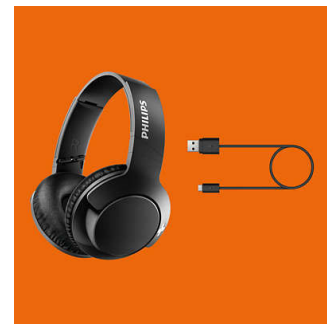

USB-oplaadkabel

Met de meegeleverde USB-oplaadkabel kunt u uw hoofdtelefoon altijd opladen, zodat u beschikt over voldoende vermogen als u de hoofdtelefoon wilt gebruiken.