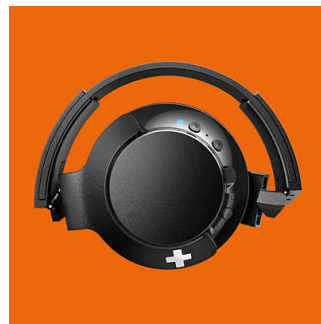

Philips
Bluetooth-headset

40 mm drivers/gesloten
achterkant

Voor over het oor
Zachte oorkussens
Compact opvouwbaar

SHB3175BK

Het BASS+-gevoel

In de slanke, stevige Philips BASS+-hoofdtelefoon zit verbluffend veel bruisende bas. Deze draadloze Bluetooth-koptelefoon ziet er goed uit, klinkt geweldig en biedt waar voor zijn geld met meer bas in een klein formaat.

USB-oplaadkabel

Met de meegeleverde USB-oplaadkabel kunt u uw hoofdtelefoon altijd opladen, zodat u beschikt over voldoende vermogen als u de hoofdtelefoon wilt gebruiken.

Grootse, diepe bas

Krachtige bas voor nog meer luisterplezier. Laat u niet misleiden door het gestroomlijnde design — speciaal afgestemde drivers en basopeningen produceren ultralage frequenties voor het unieke BASS+-geluid. Afzonderlijk akoestisch volume wordt gebruikt om in elke productie uiterst consistente basprestaties te leveren.

Compact opvouwbaar

Door het unieke, compact opvouwbare ontwerp kan deze hoofdtelefoon eenvoudig mee op reis — plat opvouwbaar, gemakkelijk mee te nemen en op te bergen.

12 uur afspeelduur

Met een afspeelduur van 12 uur hebt u voldoende energie om de hele dag muziek af te spelen.