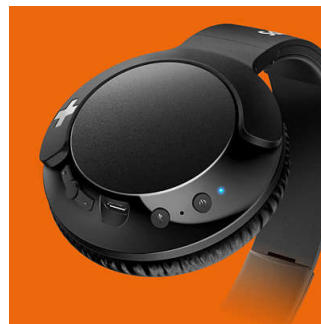

Philips
Bluetooth-headset

40 mm drivers/gesloten
achterkant

Voor over het oor
Zachte oorkussens
Compact opvouwbaar

SHB3175BK

Het BASS+-gevoel

In de slanke, stevige Philips BASS+-hoofdtelefoon zit verbluffend veel bruisende bas. Deze draadloze Bluetooth-koptelefoon ziet er goed uit, klinkt geweldig en biedt waar voor zijn geld met meer bas in een klein formaat.

Bluetooth

Koppel de hoofdtelefoon eenvoudig met een Bluetooth-apparaat voor draadloze muziek.

Geluidsisolatie

Gesloten akoestiek blokkeert omgevingsgeluid en zorgt voor een beter geluid.

Instelbare oorschelpen en hoofdband

Draaibare oorschelpen en een verstelbare hoofdband zorgen voor een perfecte pasvorm voor iedereen.

Bedieningsknoppen

Dankzij de bedieningsknoppen op de rechteroorschelp kunt u muziek en oproepen met één druk op de knop bedienen.

Compact opvouwbaar

Door het unieke, compact opvouwbare ontwerp kan deze hoofdtelefoon eenvoudig mee op reis — plat opvouwbaar, gemakkelijk mee te nemen en op te bergen.

12 uur afspeelduur

Met een afspeelduur van 12 uur hebt u voldoende energie om de hele dag muziek af te spelen.