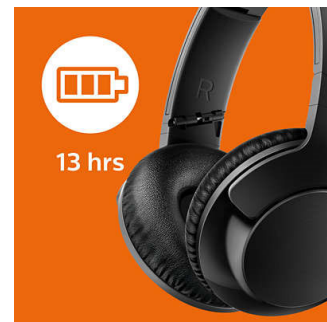

USB-oplaadkabel

Met de meegeleverde USB-oplaadkabel kunt u uw hoofdtelefoon altijd opladen, zodat u beschikt over voldoende vermogen als u de hoofdtelefoon wilt gebruiken.

Grootse, diepe bas

Krachtige bas voor nog meer luisterplezier. Laat u niet misleiden door het gestroomlijnde design — speciaal afgestemde drivers en basopeningen produceren ultralage frequenties voor het unieke BASS+-geluid. Afzonderlijk akoestisch volume wordt gebruikt om in elke productie uiterst consistente basprestaties te leveren.

Compact opvouwbaar

Door het unieke, compact opvouwbare ontwerp kan deze hoofdtelefoon eenvoudig mee op reis — plat opvouwbaar, gemakkelijk mee te nemen en op te bergen.

12 uur afspeelduur

Met een afspeelduur van 12 uur hebt u voldoende energie om de hele dag muziek af te spelen.