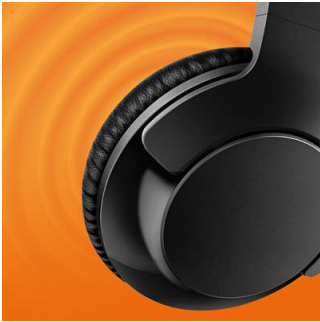

Philips
Bluetooth-headset

40 mm drivers/gesloten
achterkant

Voor over het oor
Zachte oorkussens
Compact opvouwbaar

SHB3175BK

Het BASS+-gevoel

In de slanke, stevige Philips BASS+-hoofdtelefoon zit verbluffend veel bruisende bas. Deze draadloze Bluetooth-koptelefoon ziet er goed uit, klinkt geweldig en biedt waar voor zijn geld met meer bas in een klein formaat.

PHILIPS

Bluetooth-headset

40 mm drivers/gesloten achterkant Voor over het oor, Zachte oorkussens, Compact opvouwbaar

SHB3175BK/00

Kenmerken

Luidsprekers van 40 mm

40 mm neodymium-luidsprekers die een grootse bas produceren

Bluetooth

Koppel de hoofdtelefoon eenvoudig met een Bluetooth-apparaat voor draadloze muziek.

Geluidsisolatie

Gesloten akoestiek blokkeert omgevingsgeluid en zorgt voor een beter geluid.

Instelbare oorschelpen en hoofdband

Draaibare oorschelpen en een verstelbare hoofdband zorgen voor een perfecte pasvorm voor iedereen.

Bedieningsknoppen

Dankzij de bedieningsknoppen op de rechteroorschelp kunt u muziek en oproepen met één druk op de knop bedienen.