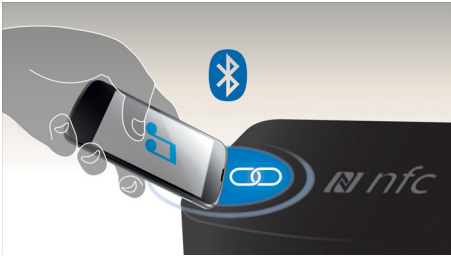

- Met één druk op de knop NFC-smartphones via Bluetooth koppelen

PHILIPS

Draadloze luidspreker
met MULTIPAIR Bluetooth® aptX, AAC en NFC, USB-aansluiting voor opladen, 30W

BT7500B/12

Kenmerken

NFC-technologie

Koppel Bluetooth-apparaten gemakkelijk met één druk op de knop dankzij NFC-technologie (Near Field Communications). Tik op een NFC-smartphone of -tablet op het NFC-gebied van een luidspreker om de luidspreker in te schakelen, het koppelen via Bluetooth te starten en te beginnen met het streamen van muziek.

Bluetooth® voor HiFi-kwaliteit

De geavanceerde technologie tilt geluid dat wordt gestreamd via Bluetooth® naar een hoger niveau. Standaard maakt Bluetooth®-audio gebruik van de SBC-codec, die is ontworpen voor eenvoudige audiotransmissie. Dit tot teleurstelling en ontevredenheid van