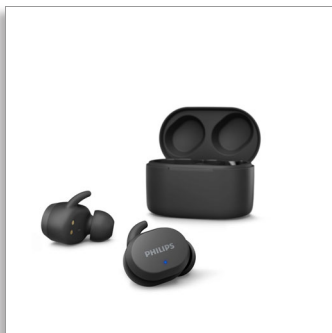

Philips
Potpuno bežične slušalice

Slušalice za unutrašnjost uha
Prenosivo kućište za punjenje
IPX5 zaštita od vode
Do 26 sati reprodukcije

TAT3216BK

Bezbedno i udobno. Komande osetljive na dodir.

Od telefonskog sastanka do plejlista u parku – ove potpuno bežične slušalice su tu kada vam trebaju. Ne smetaju im kiša niti znoj, a dobijate odličan zvuk i bezbedno prijanjanje u ušima koje onemogućava ispadanje. Tu su i 24 sata reprodukcije sa futrolom.