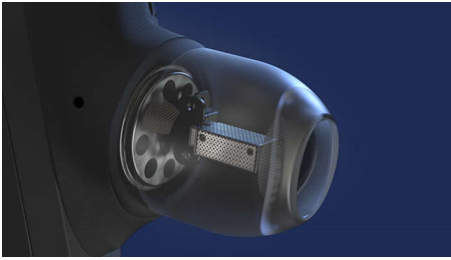

PHILIPS

True wireless koptelefoons

Natuurlijk Fidelio-geluid Ruisonderdrukking Pro+, Onderdrukking van windgeluid, Hoogwaardige universele pasvorm

Kenmerken

T1BK/00

Philips Fidelio. Natuurlijk geluid

EDM of rock, klassiek of hiphop: Met deze koptelefoon voor de echte liefhebber hoort u alles alsof u in de studio bent. Drivers met gebalanceerde armatuur onthullen de schitterende hoge tonen en rijke natuurlijke stemmen. Dynamische drivers produceren diepe, nauwkeurige bassen en weelderige instrumentale structuren.

Ruisonderdrukking Pro+

Waar u ook bent, deze volledig draadloze koptelefoon creëert de perfecte ruimte om te luisteren. Hybride ruisonderdrukking maakt gebruik van geavanceerde hardware en audioverwerking om ongewenste geluiden te blokkeren. Geluiddempende oorcaps van Comply-schuim zorgen voor een stevige, comfortabele pasvorm.