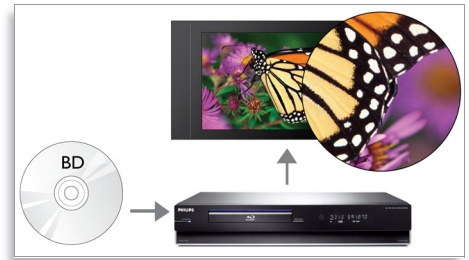

Lydavspilling

- Avspillingsmedier: MP3-CD, CD-R/RW, CD, MP3-DVD
- Komprimeringsformat: MP3, PCM, Dolby Digital, DTS
- Flerkanalsdekoding: Dolby Digital

Stillbildevisning

- Avspillingsmedier: CD-R/RW, DVD+R/+RW, DVD-R/-RW
- Bildekomprimeringsformat: JPEG
- Bildeforbedring: Lysbildefremvisning, Snu, Zoom,

Oppløsning med høy definisjon

Multimedieprogrammer

- Avspillingsformater: JPEG-stillbilder, MP3

Tilkoblingsmuligheter

- Tilkoblinger bak: HDMI-utgang, S-Video ut, Analog audio venstre/høyre ut, Analog multikanalslyduttgang, Utgang for komposittvideo (CVBS), Digital koaksialuttgang, Komponentvideouttgang

Anvendelighet

- Visningsspråk på skjermen: Nederlandsk, Engelsk, Fransk, Tysk, Italiensk, Portugisisk, Spansk
- Barnebeskyttelse: Foreldrekontroll

Tilbehør

- Vedlagt tilbehør: Audiokabel, Hurtigstartveiledning, Bruksanvisning, Produktregistreringskort, 2 x AA-batterier, Fjernkontroll
- Bruksanvisning: Dansk/norsk, Nederlandsk, Engelsk, Finsk, Fransk, Tysk, Italiensk, Portugisisk, Spansk, Svensk

Strøm

- Strømforsyning: 220 V–230 V, 50 Hz
- Effektforbruk: 29 W
- Effektforbruk i standby: 1,1 W

Mål

- Mål på apparat (B x H x D): 430 x 79 x 319 mm
- Vekt, apparat: 4,2 kg
- Emballasjemål (B x H x D): 536 x 209 x 480 mm
- Vekt, inkl. emballasje: 7,4 kg

Høydepunkter

Blu-ray-plateavspilling

Blu-ray-plater har kapasitet til å ta høydefinisjonsdata, i tillegg til bilder i 1920 x 1080-oppløsningen som definerer høydefinisjonsbilder. Scenene blir levende idet detaljene kommer mot deg, bevegelsene jevnes ut, og bildene blir krystallklare. Blu-ray gir også ukomprimert surroundlyd – slik at lydopplevelsen blir utrolig virkelig. Den høye lagringskapasiteten på Blu-ray-platene gjør også at mange interaktive muligheter kan bygges inn. Sømløs navigering under avspilling og andre spennende funksjoner som hurtigmenyer gir en helt ny dimensjon til hjemmeunderholdningen.