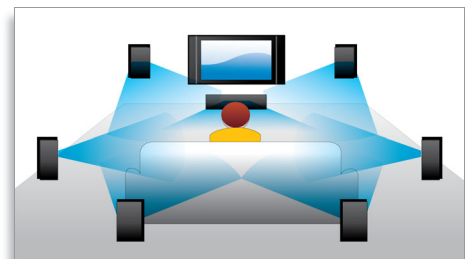

DTS-HD og Dolby TrueHD

DTS-HD høyoppløsningslyd og Dolby TrueHD gir 7.1-kanaler med den flotteste lyden fra Blu-ray-platene. Lydgjengivelsen kan nesten ikke skilles fra studiomasterlyden, slik at du hører det de som laget den, vil du skal høre. DTS-HD høyoppløsningslyd og Dolby TrueHD gjør underholdningsopplevelsen med høy definisjon komplett.

Utgivelsesdato
2009-05-13

Versjon: 1.0.16

12 NC: 8670 000 34176
EAN: 87 12581 36557 8

© 2009 Koninklijke Philips Electronics N.V.
Alle rettigheter forbeholdt.

Spesifikasjonene kan endres uten varsel. Varemerker tilhører Koninklijke Philips Electronics N.V. eller deres respektive eiere.

www.philips.com

* HD-lydmottaker og -lydsystem er nødvendig.

* Gjelder HDMI CEC-kompatible enheter som er koblet til BDP7100 HDMI-porten. Philips garanterer ikke at alle HDMI CEC-enheter fungerer 100 % sammen.

* BONUS VIEW er et varemerke som tilhører Blu-ray Disc Association