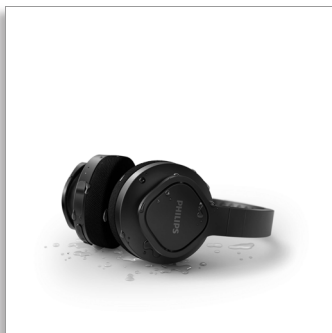

Philips  
Casque sport sans fil

Coussinets de coque lavables  
Léger et robuste  
Protection contre la poussière/  
eau IP55

TAA4216BK

### Au parc comme dans la rue ou à la plage

- Rangement facile. Conception pliable compacte.
- Bouton multifonction. Micro intégré. Appairage facile.
- Compatible avec un câble audio (prise jack 3,5 mm)

### De votre playlist de sport à un appel vital

- Puissants haut-parleurs en néodyme de 40 mm
- Un son clair et des basses puissantes
- Gardez votre musique pour vous. Conception arrière fermée.
- Une charge de 15 minutes vous procure 2 heures d'autonomie supplémentaire