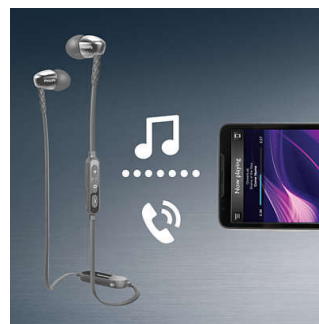

Canale acustico ovale ergonomico

La forma ovale del tubo audio è stata progettata a seguito di ricerche estensive sull'orecchio umano. Pensata per adattarsi comodamente a qualsiasi orecchio, con la sua ergonomia assicura una vestibilità ottimale e un comfort totale rendendo piacevole l'ascolto della musica.

Inseriti audio ovali

Gli inserti audio ovali isolano dai rumori esterni, mentre la sua struttura semi-chiusa offre prestazioni dei bassi avanzate.

Musica e telefonate senza fili

Associa il dispositivo intelligente alle cuffie tramite Bluetooth e goditi in libertà musica di alta qualità e chiamate, senza il fastidio dei fili. Cambia brano e rispondi alle chiamate con il telecomando facile da usare.