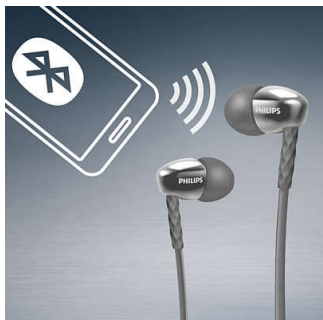

PHILIPS

Cuffie Bluetooth

Driver da 8,6 mm, chiuse sul retro Cuffie in ear, Durata di riproduzione 6 h

SHB3595BK/10

In evidenza

Tecnologia Bluetooth

Associa le tue cuffie a qualsiasi dispositivo Bluetooth per ascoltare musica di alta qualità in modalità wireless.

Scelta di 3 tipi di cuscinetti auricolari

I cuscinetti sono disponibili in 3 misure, dalla small alla large, per una vestibilità personalizzata e perfetta.

Driver efficienti da 8,6mm

I driver dell'altoparlante compatti ed efficienti da 8,6mm offrono un audio ad alta precisione con bassi potenti, per un ascolto eccellente durante gli spostamenti.

Canale acustico ovale ergonomico

La forma ovale del tubo audio è stata progettata a seguito di ricerche estensive sull'orecchio umano. Pensata per adattarsi comodamente a qualsiasi orecchio, con la sua ergonomia assicura una vestibilità ottimale e un comfort totale rendendo piacevole l'ascolto della musica.

Inseriti audio ovali

Gli inserti audio ovali isolano dai rumori esterni, mentre la sua struttura semi-chiusa offre prestazioni dei bassi avanzate.

Musica e telefonate senza fili

Associa il dispositivo intelligente alle cuffie tramite Bluetooth e goditi in libertà musica di alta qualità e chiamate, senza il fastidio dei fili. Cambia brano e rispondi alle chiamate con il telecomando facile da usare.