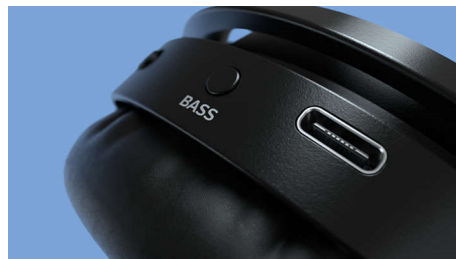

Philips
無線耳機

40 毫米驅動器 / 密封式
輕巧
超薄摺疊設計
長達 29 小時的播放時間

TAH5205BK

震撼低音由此開啟

戴上耳機，用心感受強勁低音！這款無線耳罩式耳機設有低音增強效果按鈕，只需輕輕一按即可享受更加深沉的低音。您可以享受長達 29 小時的播放時間、快速充電和穩定性極佳的藍牙連接。您不會錯過任何節拍。

強勁重低音

- 強力 40 毫米鈹合金驅動器。低音增強效果按鈕。
- 29 小時播放時間。USB-C 充電。
- 充電 15 分鐘，提供額外 4 小時播放時間
- 耳罩式、封閉式設計。隔音表現出色。

極致享受，極致風格。

- 輕巧摺疊設計，方便收納。
- 引人注目的啞光配色
- 輕巧柔軟、可隨意調節的頭帶。
- 柔軟的耳罩可以調節至最舒適的角度

輕鬆連接，容易控制。

- 多功能按鈕，輕鬆控制音樂及通話
- 穩定藍牙連接，控制簡易。
- 可分離式電線讓您連接裝置，長時間欣賞音樂。

PHILIPS

無線耳機

40 毫米驅動器 / 密封式 輕巧，超薄摺疊設計，長達 29 小時的播放時間

TAH5205BK/00

產品特點

低音增強效果按鈕

此款耳罩式耳機配備強勁的 40 毫米鈦合金驅動器，為您呈現清晰音質及豐富的低音效果。需要更強低音效果時，只需按一下低音增強效果按鈕，可立即感受到與別不同的效果。

29 小時播放時間

透過 USB-C 連接，充電 2 小時可提供長達 29 小時的播放時間。如果耳機電力快要耗盡時，只需快速充電 15 分鐘，即可再播放 4 小時的音樂。可分離式電線亦讓您可有線使用耳機。

輕巧柔軟的頭帶

此款蓋耳式耳機有時尚啞光配色可供選擇。頭帶輕巧無比，彷彿根本未有佩戴。柔軟的耳罩清晰地標記了左 / 右耳，可以調節至最舒適的角度。

輕巧摺疊設計

暢享強勁低音。耳罩可摺疊並向內旋轉，便於存放在口袋或包中。摺疊後便可隨身攜帶。

多功能按鈕。

不喜歡當前的曲目？可長按跳過。想拒絕接聽電話？簡單按一下按鈕即可。智能藍牙配對功能會記住最近一次與耳機配對過的裝置。

充電 15 分鐘，

充電 15 分鐘，提供額外 4 小時播放時間