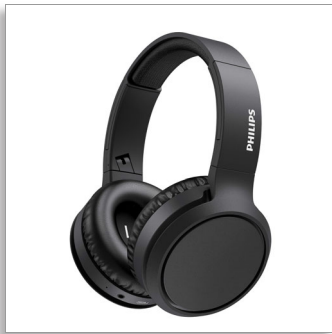

Philips
無線耳機

40 毫米驅動器 / 密封式
輕巧
超薄摺疊設計
長達 29 小時的播放時間

TAH5205BK

震撼低音由此開啟

戴上耳機，用心感受強勁低音！這款無線耳罩式耳機設有低音增強效果按鈕，只需輕輕一按即可享受更加深沉的低音。您可以享受長達 29 小時的播放時間、快速充電和穩定性極佳的藍牙連接。您不會錯過任何節拍。

強勁重低音

- 強力 40 毫米鈹合金驅動器。低音增強效果按鈕。
- 29 小時播放時間。USB-C 充電。
- 充電 15 分鐘，提供額外 4 小時播放時間
- 耳罩式、封閉式設計。隔音表現出色。

極致享受，極致風格。

- 輕巧摺疊設計，方便收納。
- 引人注目的啞光配色
- 輕巧柔軟、可隨意調節的頭帶。
- 柔軟的耳罩可以調節至最舒適的角度

輕鬆連接，容易控制。

- 多功能按鈕，輕鬆控制音樂及通話
- 穩定藍牙連接，控制簡易。
- 可分離式電線讓您連接裝置，長時間欣賞音樂。

PHILIPS

無線耳機

40 毫米驅動器 / 密封式 輕巧，超薄摺疊設計，長達 29 小時的播放時間

TAH5205BK/00

產品特點

低音增強效果按鈕

此款耳罩式耳機配備強勁的 40 毫米鈦合金驅動器，為您呈現清晰音質及豐富的低音效果。需要更強低音效果時，只需按一下低音增強效果按鈕，可立即感受到與別不同的效果。

29 小時播放時間

透過 USB-C 連接，充電 2 小時可提供長達 29 小時的播放時間。如果耳機電力快要耗盡時，只需快速充電 15 分鐘，即可再播放 4 小時的音樂。可分離式電線亦讓您可有線使用耳機。

輕巧柔軟的頭帶

此款蓋耳式耳機有時尚啞光配色可供選擇。頭帶輕巧無比，彷彿根本未有佩戴。柔軟的耳罩清晰地標記了左 / 右耳，可以調節至最舒適的角度。

輕巧摺疊設計

暢享強勁低音。耳罩可摺疊並向內旋轉，便於存放在口袋或包中。摺疊後便可隨身攜帶。

多功能按鈕。

不喜歡當前的曲目？可長按跳過。想拒絕接聽電話？簡單按一下按鈕即可。智能藍牙配對功能會記住最近一次與耳機配對過的裝置。

充電 15 分鐘，

充電 15 分鐘，提供額外 4 小時播放時間