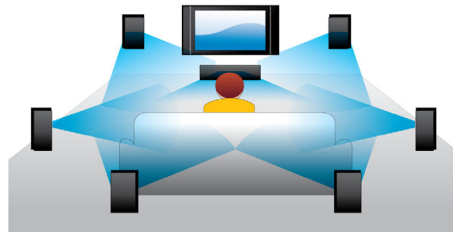

Dolby TrueHD

Dolby TrueHD biedt hoogwaardige audio voor uw Blu-ray Discs. Het geluid is bijna niet te onderscheiden van het origineel; u hoort dus wat de makers willen dat u hoort. Dolby TrueHD maakt uw HD-entertainmentervaring compleet.

Dolby Digital DTS2.0

Dolby Digital DTS2.0 voor de ultieme filmervaring