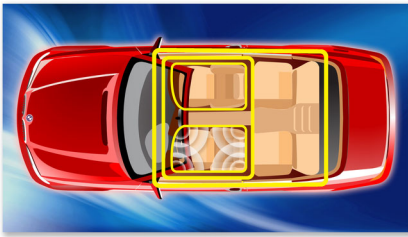

Dizajn, ktorý splynie s interiérom vášho auta

- Displej LCD s vysokým kontrastom pre jasné zobrazenie
- Odpojiteľný predný panel na ochranu pred odcudzením

PHILIPS

Hlavné prvky

Technológia Music Zone

Inovatívna technológia Music Zone od spoločnosti Philips umožní vodičovi a spolujazdcom vychutnať si hudbu so živším priestorovým efektom tak, ako si to želal sám autor. Používatelia môžu jednoducho prepínať posluchové zóny z vodiča na spolujazdcov a späť a dosiahnuť tak optimálne nasmerovaný zvuk v jednotlivých častiach auta. Špeciálne tlačidlo na ovládanie zón poskytuje tri predvolené nastavenia – Vľavo, Vpravo a Vpredu (a Všetci), vďaka čomu môžete zvuk nastaviť podľa svojich potrieb a počuť dynamický zvuk sami alebo spolu s ostatnými spolujazdcami.