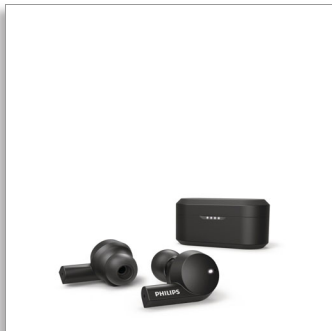

Philips
Справді бездротові
навушники-вкладиші

8-мм динаміки/закритого типу

Активне шумопоглинання
Чорний
Bluetooth®

TAT5505BK

Ваш звук. Ваш стиль.

Музика чи виклики – ці вишукані справді бездротові навушники з усім справляться. Функція активного шумопоглинання приглушує сторонні шуми, а ви можете персоналізувати звук у додатку Philips Headphones. Вийміть навушник-вкладиш із вуха, щоб призупинити відтворення.

Просто розумні

- Елегантний дизайн і гібридне активне шумопоглинання
- ІЧ-сенсор. Музика призупиняється після виймання навушника-вкладиша
- Додаток для навушників Philips. Персоналізоване керування звуком
- Два мікрофони для чітких викликів. Режим моно

Звук, який ви бажаєте

- Зарядний футляр. Отримайте до 20 годин відтворення
- Потужні 8-мм неодимові динаміки. Потужні низькі частоти, чіткий звук
- Режим зовнішніх звуків. Повертає в реальність, коли це потрібно
- Овальна акустична трубка. Силіконові вушні вкладиші

Вставте навушник-вкладиш назад, і музика почне відтворюватися знову.

Овальна акустична трубка.

Овальна акустична трубка комфортно й надійно розміщується у вусі та збільшує пасивну ізоляцію шумів. Силіконові вушні вкладиші малого, середнього та великого розмірів для завжди комфортного розміщення.