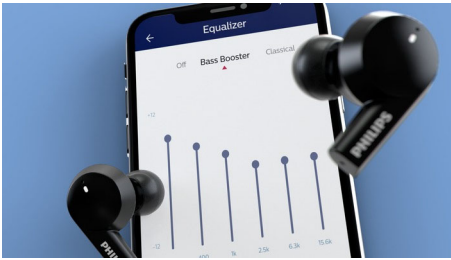

Додаток для навушників Philips

Вдоскональте низькі частоти. Зменште високі частоти. Додаток для навушників Philips дозволяє керувати музикою, яку ви слухаєте. Налаштовуйте рівні самостійно або вибирайте попередньо встановлені стилі звуку. Можна також перемикає між попередньо встановленими режимами ANC одним натисненням.

Два мікрофони для чітких викликів

Два мікрофони у кожному навушнику зосереджуються на звучанні вашого голосу, зменшуючи шуми навколишнього середовища. Якщо ви знаходитесь у тихішому місці й не потрібно блокувати шуми під час розмови, режим моно дозволяє вам використовувати для розмови лише один навушник.

Зарядний футляр.

Ви отримуєте до 20 годин відтворення завдяки зарядному футляру, а навушники будуть відтворювати вміст 5 годин після одного заряджання (4,5 години з активним шумопоглинанням). Швидке 15-хвилинне заряджання забезпечує додаткову годину використання. Заряджання у футлярі через USB-C триває дві години.