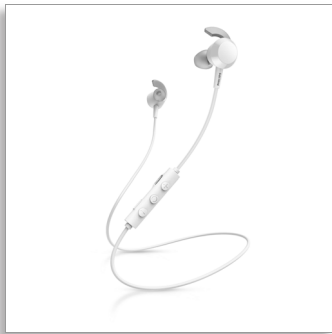

Philips
Безжични слушалки за
поставяне в ухото

8,2 мм мембрани/затворен гръб
За поставяне в ушите

TAE4205WT

Почувствайте баса

Обичате моментите, в които басът започва? Тези безжични слушалки за поставяне в ухото предоставят по-силен бас с докосването на един бутон! Получавате 10 часа време на възпроизвеждане, бързо зареждане и меки накрайници с крилца за здраво прилягане и по-добро пасивно премахване на шума.