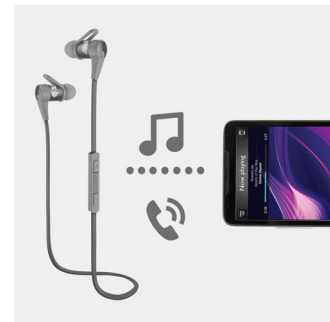

Musique et appels sans fil

Pour écouter de la musique et basculer facilement sur des appels téléphoniques, le Bluetooth® est insurpassable ! Pour écouter vos morceaux préférés, apparez votre Philips SHQ7300 à votre smartphone ou à votre tablette Bluetooth®. Il vous suffit de taper une fois sur la commande intuitive de chaque coque pour régler le son ou mettre la musique en pause afin de téléphoner ou de prendre un appel.