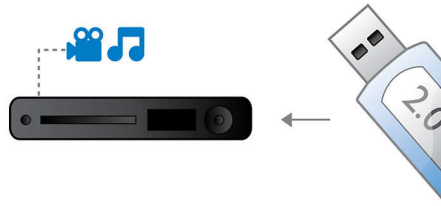

Высокоскоростное соединение USB 2.0

Универсальная последовательная шина, или USB - это стандартный протокол для удобной связи компьютеров, периферийных устройств и электронного оборудования клиента. Устройства Hi-Speed USB обеспечивают высокоскоростной перенос данных до 480 Мбит/с - по сравнению с 12 Мбит/с для обычных USB. Благодаря соединению Hi-Speed USB 2.0 все, что от вас потребуется, - это вставить устройство USB, выбрать фильм, фото или музыку - и нажать кнопку воспроизведения!