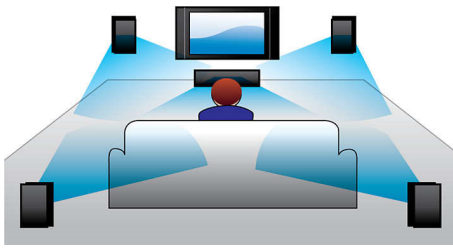

Philips
Домашний кинотеатр 5.1

Среднеквадратичная мощность
420 Вт

Воспроизведение DVD
HDMI 1080p

HTS3270

Удивительно чистый, окружающий объемный звук

Как в кинотеатре

Качественный объемный звук и HDMI 1080p с повышением качества видео этой системы служит идеальным средством домашних развлечений. Воспроизведение с накопителей USB, портативных медиаплееров и практически с любого диска позволяет без усилий наслаждаться музыкой и фильмами.

Простота установки и использования

- EasyLink для управления всеми устройствами HDMI CEC с одного пульта ДУ

Оживляет аудио и видео записи

- HDMI 1080p улучшает изображение до стандарта высокой четкости
- Усовершенствованный усилитель класса D для насыщенного и мощного звучания
- DTS, Dolby Digital Pro Logic II обеспечивают объемное звучание

DTS, DolbyDigital, ProLogic II

Встроенный DTS и Dolby Digital декодер, исключая необходимость внешнего декодера и обрабатывающий все шесть каналов аудиоинформации. Обеспечивает ощущение объемного звука и поразительно естественное чувство обстановки и динамичного реализма. Декодер Dolby Pro Logic II дает пять каналов объемной обработки звука от любого стереофонического источника.