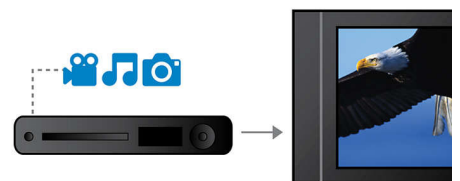

Воспроизводит все

Воспроизведение практически любого медиаформата - WMV, DivX, MP3 или JPEG. Оцените непревзойденное удобство мультимедийного воспроизведения, а также привилегию совместного использования медиафайлов на телевизоре или системе домашнего кинотеатра - не покидая уютной гостиной.