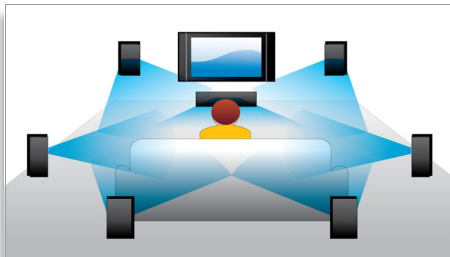

Dolby TrueHD и DTS-HD MA

Аудиоформаты высокого разрешения DTS-HD Master Audio и Dolby TrueHD обеспечивают 7.1 каналов высококачественного звука на диске Blu-ray. Качество воспроизводимого звука поистине неотлично от студийного, вы сможете услышать именно то, что создатели записи хотели до вас донести. Аудиоформаты высокой четкости DTS-HD и Dolby TrueHD обеспечат максимум впечатлений от систем домашнего развлечения.