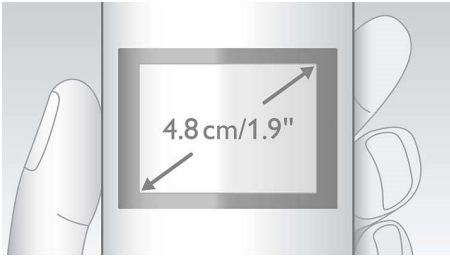

Inteligentný, jednoduchý a ľahko použiteľný

- Až 16 hodín hovoru na jedno nabitie
- Mimoriadne veľký displej a znaky v záujme dobrej čitateľnosti
- 4,8 cm (1,9") grafický displej s vysokým kontrastom
- LED indikátor pre udalosti zobrazí stav nabíjania alebo hovor/správu
- Položky s dvoma poľami na priradenie 2 čísel k jednému kontaktu
- Rozšírená ochrana súkromia: čierna listina, tichý režim, blokovanie hovorov*
- Pomocou priamych tlačidiel rýchlo zavoláte z pamäti 3 blízkym osobám
- Podsvietenie klávesnice umožňuje rýchly prístup aj v tmavej miestnosti
- Vizúálne zvonenie blikaním upozorní na prichádzajúce hovory
- Identifikácia volajúceho – vždy viete, kto volá*

PHILIPS

Hlavné prvky

4,8 cm (1,9") grafický displej

4,8 cm (1,9") grafický displej s vysokým kontrastom s bielym podsvietením

Rozšírené nastavenia ochrany súkromia*

Čierna listina zabráni prijímaniu hovorov z konkrétnych čísel alebo čísel začínajúcich na určité číslice. Môžete zablokovať 4 skupiny čísel. Každá množina čísel môže obsahovať 1 až 24 číslic. Ak prichádza hovor z čísla začínajúceho jedným z týchto čísel alebo z jedného zo 4 zablokovaných účastníckych čísel. S tichým režimom môžete vypnúť zvonenia na určité hodiny. Vďaka funkcii blokovania hovorov môžete predísť prekvapeniam v podobe vysokých účtov za telefón, a to tak, že zablokujete volania na konkrétne čísla začínajúce na určité číslice. Funkcia anonymného hovoru zabráni prijímaniu hovorov z utajených čísel. Telefón nezazvoní.