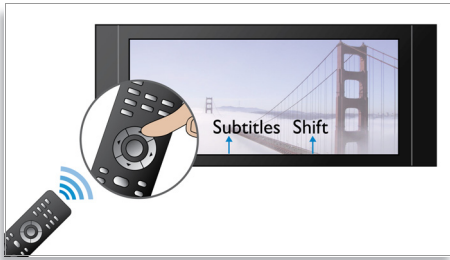

Auziți mai mult

- Dolby TrueHD și DTS-HD MA pentru sunet surround HD 7.1

Implicați-vă mai mult

- BD-Live (Profil 2.0) pentru a vă bucura de conținutul Blu-ray online bonus
- Conexiunea USB 2.0 de mare viteză redă clipuri video/muzică de pe memorie flash USB
- Bucurați-vă de toate filmele și muzica de pe CD și DVD
- EasyLink pentru a controla toate dispozitivele HDMI CEC printr-o singură telecomandă

PHILIPS

sense and simplicity

Repere

Comutarea subtitrării

Comutarea subtitrării este o funcție de îmbunătățire care permite utilizatorilor să regleze manual poziționarea subtitrării unui film pe ecranul televizorului sau computerului. Cu ajutorul telecomenzii, utilizatorii pot deplasa subtitrarea în sus și în jos pe ecran. Pe afișajele panoramice, precum cele de cinema 21:9 și în cazul proiectoarelor, subtitrările sunt uneori decupate. Pentru a le vedea clar, utilizatorul trebuie să schimbe raportul lungime/lățime al afișajului, ceea ce face inutilă vizionarea pe un ecran lat. Cu funcția de comutare a subtitrării, utilizatorul poate menține raportul lungime/lățime corect și se poate bucura de subtitrări poziționate ideal pe ecran.