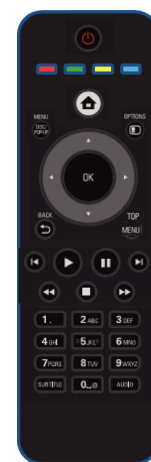

Philips 3000 series
Player Blu-ray

BD-Live

USB2.0 Media Link DivX Ultra

BDP3100

Experimentați diferența Blu-ray

Îmbunătățiți divertismentul acasă cu full high definition. Obțineți de cinci ori mai multă claritate și caracteristici noi atractive. Încercați caracteristicile bonus cu BD-Live și redați clipurile video preferate prin USB. Bucurați-vă de DVD-uri aproape de HD prin tehnologia HDMI upscaling.

Vedeți mai mult

- Comutarea subtitrării pentru ecran lat fără subtitrări lipsă
- Redare Blu-ray pentru imagini HD clare, la rezoluție 1080p
- 1080p la 24 cps pentru imagini la nivel cinematografic
- Certificat DivX Ultra pentru redarea îmbunătățită a materialelor video DivX
- Upscaling video DVD la 1080p prin HDMI pentru imagini HD

Auziți mai mult

- Dolby TrueHD și DTS-HD MA pentru sunet surround HD 7.1

Implicați-vă mai mult

- BD-Live (Profil 2.0) pentru a vă bucura de conținutul Blu-ray online bonus
- Conexiunea USB 2.0 de mare viteză redă clipuri video/muzică de pe memorie flash USB
- Bucurați-vă de toate filmele și muzica de pe CD și DVD
- EasyLink pentru a controla toate dispozitivele HDMI CEC printr-o singură telecomandă

Specificații

Imagine/Ecran

- Raport lungime/lățime: 21:9, 16:9, 4:3
- Caracteristici superioare imagine: Înaltă definiție (720p, 1080i, 1080p), Scanare progresivă, Upscaling video
- Convertor D/A: 12 Bit / 148 MHz