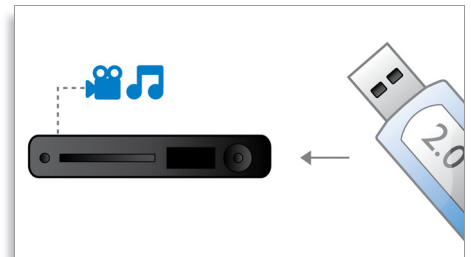

Conexiune USB 2.0 de mare viteză

Universal Serial Bus sau USB este un protocol standard care este utilizat în mod confortabil pentru a lega calculatoare, periferice și echipamente electronice de larg consum. Dispozitivele USB de mare viteză au o rată de transfer al datelor de până la 480 Mbps - de la 12 Mbps la dispozitivele originale USB. Utilizând conexiunea USB 2.0 de mare viteză, tot ceea ce trebuie să faceți este să vă conectați dispozitivul USB, să selectați filmul, muzica sau imaginile și să începeți să redați.