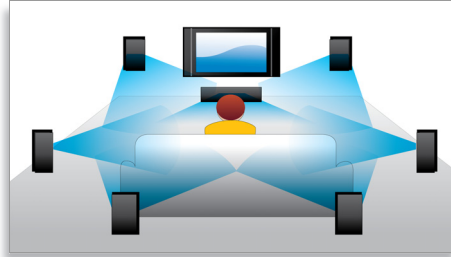

Dolby TrueHD și DTS-HD MA

DTS-HD Master Audio și Dolby TrueHD oferă 7.1 canale cu cel mai curat sunet din partea discurilor Blu-ray. Sunetul audio reprodus este efectiv imposibil de distins de un sunet de studio, astfel încât auziți ceea ce creatorii au intenționat. DTS-HD Master Audio și Dolby TrueHD vă completează experiența de entertainment de înaltă definiție.