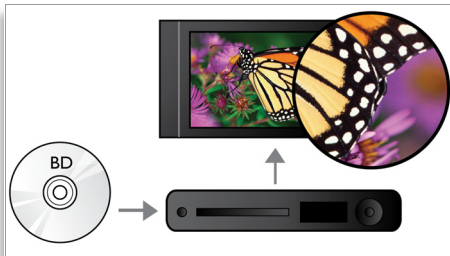

PHILIPS

sense and simplicity

Repere

Comutarea subtitrării

Comutarea subtitrării este o funcție de îmbunătățire care permite utilizatorilor să regleze manual poziționarea subtitrării unui film pe ecranul televizorului sau computerului. Cu ajutorul telecomenzii, utilizatorii pot deplasa subtitrarea în sus și în jos pe ecran. Pe afișajele panoramice, precum cele de cinema 21:9 și în cazul proiectoarelor, subtitrările sunt uneori decupate. Pentru a le vedea clar, utilizatorul trebuie să schimbe raportul lungime/lățime al afișajului, ceea ce face inutilă vizionarea pe un ecran lat. Cu funcția de comutare a subtitrării, utilizatorul poate menține raportul lungime/lățime corect și se poate bucura de subtitrări poziționate ideal pe ecran.

Redarea discurilor Blu-ray

Discurile Blu-ray au capacitatea de a transporta informații de înaltă definiție, împreună cu imagini în rezoluția 1920 x 1080 proprietară imaginilor de înaltă definiție. Scenele prind viață pe măsură ce detaliile vă asaltează, mișcările sunt mai line și imaginile devin clare. Blu-ray oferă de asemenea un sunet surround necomprimat - astfel încât experiența dvs.