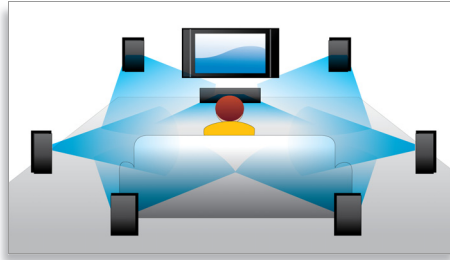

Dolby TrueHD și DTS-HD MA

DTS-HD Master Audio și Dolby TrueHD oferă 7.1 canale cu cel mai curat sunet din partea discurilor Blu-ray. Sunetul audio reprodus este efectiv imposibil de distins de un sunet de studio, astfel încât auziți ceea ce creatorii au intenționat. DTS-HD Master Audio și Dolby TrueHD vă completează experiența de entertainment de înaltă definiție.