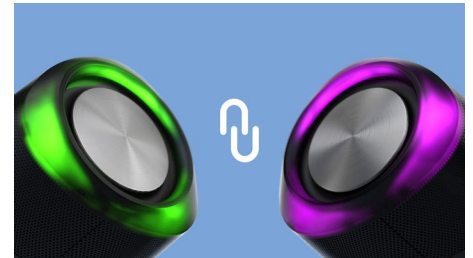

Atskaņojiet skaļāk. Savienojiet pāri stereo skaņas nodrošināšanai

Divi pasīvie radiatori sniedz jaudīgu basu un skaņa saglabā dzidrumu arī pie augsta skaļuma. Vēlaties ballīti padarīt vēl lielāku? Savienojiet pāri ar identisku skaļruni, lai iegūtu stereo skaņu. LED apgaismojums abās skaļruņa malās mirgo līdzī ritmam.

Audio ieeja vienkāršai savienojuma izveidei

Vai vēlaties izveidot savienojumu ar ārēju audio avotu, piemēram, plašu vai MP3 atskaņotāju? Audio ieejas ligzda skaļruņa aizmugurē ļauj izveidot savienojumu ar gandrīz jebkuru elektronisko ierīci.

Izlaides datums
2022-05-09

Versija: 10.1.2

12 NC: 8670 001 62843
EAN: 48 95229 10222 4

© 2022 Koninklijke Philips N.V.
Visas tiesības patur autors.

Specifikācijas var tikt mainītas bez paziņojuma. Preču zīmes ir Koninklijke Philips N.V. vai to attiecīgu īpašnieku īpašums.

www.philips.com