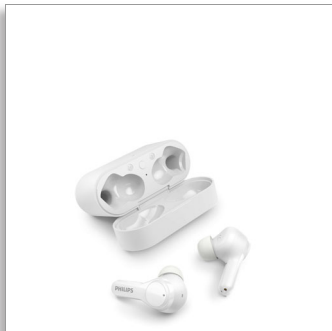

### Som rico

Qualidade nítida de chamada  
IPX5 resistente à água  
Até 26 horas de reprodução

TAT3217WT