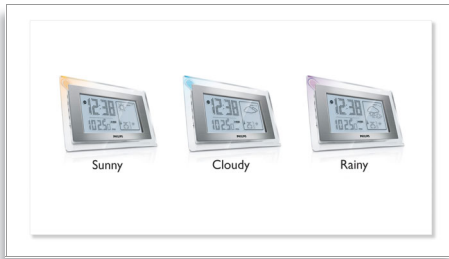

Philips
Radio cu ceas și informații
meteo

Temperatură din interior/exterior

AJ260

Informații meteo printr-o simplă atingere

Vă dă bună dimineața - în fiecare zi. Ceasul cu radio Philips compact dispune de un ceas cu reglare prin radio și afișează pictograme grafice pentru prognoza meteo folosind indicatoare luminoase multicolore. Meteorologul dvs. de încredere vă ajută să fiți și punctual - întotdeauna.

Design elegant, cu toate funcțiile de care aveți nevoie

- Afișează prognoza meteo cu animații grafice
- Led indicator multicolor de vreme
- Afișaj de temperatură pentru temperatură interioră și exterioară
- Higrometrul încorporat afișează umiditatea în interior
- Reglare digitală cu presetări pentru mai mult confort

Începeți ziua cum doriți

- Treziți-vă cu postul de radio preferat sau cu o sonerie
- Gentle wake, pentru o experiență de trezire plăcută
- Oră de alarmă dublă

Vă ajută să fiți punctual - întotdeauna

- Ecran LCD mare cu fundal iluminat pentru vizionare facilă în condiții de iluminare redusă
- Ceas digital cu reglare prin radio pentru setarea precisă a orei

PHILIPS
sense and simplicity

Repere

Afișează prognoza meteo

Afișează prognoza meteo cu animații grafice

Led indicator multicolor

Acest indicator multicolor de vreme se aprinde într-o gamă de culori în funcție de condițiile meteorologice. De la portocaliu în zilele însorite, la albastru în zilele înnorate și purpuriu în zilele ploioase, știți cum este vremea chiar și când vă aflați la distanță de radioul cu ceas.