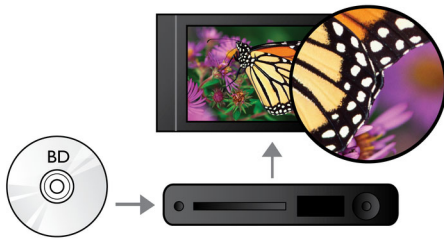

Новое представление о просмотре видео

- Воспроизведение Blu-ray для четкого изображения в Full HD 1080p
- Сертифицировано DivX Ultra для видео в формате DivX
- 1080p при 24 кадрах/сек. для ощущения пребывания в кинотеатре
- BD-Live (Profile 2.0) для загрузки материалов к диску Blu-ray из Интернета
- EasyLink позволяет управлять HDMI-устройствами через HDMI CEC
- Hi-Speed USB 2.0 воспроизводит видео/музыку с флэш-накопителя USB

Отделка высшего качества благородными материалами

- Акустические системы в деревянном корпусе для великолепного и естественного звучания

PHILIPS

Основные особенности

Воспроизведение дисков Blu-ray

Диски Blu-ray способны хранить данные в формате высокой четкости, а также изображения с разрешением 1920 x 1080, характерным для формата высокой четкости. На экране воспроизводится кристально-четкое изображение с яркими деталями и плавной передачей движения. Кроме того, Blu-ray обеспечивает несжатое объемное звучание, что создает эффект абсолютной реальности. Высокая емкость Blu-ray Disc делает возможным размещение на диске набора интерактивных возможностей. Простая навигация во время воспроизведения и другие потрясающие функции, например всплывающие меню, открывают новое измерение в мире систем домашнего развлечения.

изображение сенсационного качества, не уступающее изображению высокого разрешения на экране кинотеатра.

BD-Live (Profile 2.0)

BD-Live открывает перед вами новые грани мира изображения высокой четкости. Теперь можно получить новинки, просто подключив проигрыватель Blu-ray к сети Интернет: эксклюзивные материалы для загрузки из Интернета, события в прямом эфире, интерактивные чаты, игры и интернет-магазины. Покорите волну передовых технологий и наслаждайтесь просмотром дисков Blu-ray в формате высокой четкости и возможностями BD-Live.