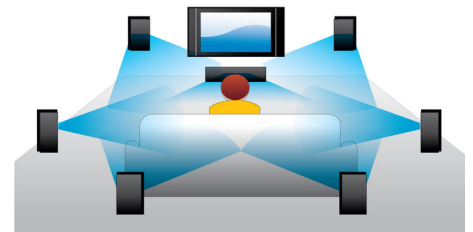

Dolby TrueHD

Dolby TrueHD обеспечивает высококачественное звучание при воспроизведении дисков Blu-ray. Качество воспроизводимого звука поистине неотлично от студийного, вы сможете услышать именно то, что создатели записи хотели до вас донести. Аудиоформат высокого разрешения Dolby TrueHD обеспечит максимум впечатлений от систем домашнего развлечения.