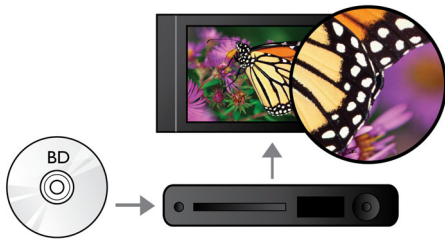

Ypatybės

„Blu-ray“ diskų įrašo perklausa

„Blu-ray“ diskuose pakanka vietos didelės raiškos duomenims saugoti, įskaitant 1920 x 1080 skiriamosios gebos vaizdus, t. y. „Full HD“ vaizdus. Filmų scenos atgyja – aiški kiekviena detalė, judesiai sklandūs, o vaizdas nepakartojamai švarus. „Blu-ray“ suteikia galimybę mėgautis ir nepriekaištinga erdvinio garso kokybe – pojūčiai taps neįtikėtina realistiški. Didelė „Blu-ray“ diskų talpa suteikia galimybę naudotis integruotomis interaktyviomis funkcijomis. Sklandus naršymas atkūrimo metu ir kitos nepakartojamos funkcijos, pavyzdžiui, išskylantieji meniu, suteikia naujovišką išvaizdą namų pramogų sistemai.