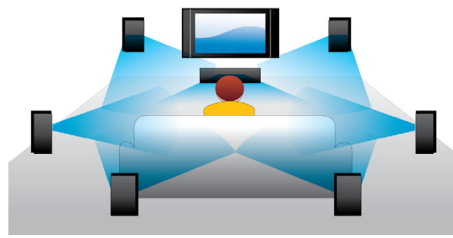

„Dolby TrueHD“

„Dolby TrueHD“ perteikia geriausią garsą iš jūsų „Blu-ray“ diskų. Garso atkūrimas yra virtualiai neatskiriamas iš pagrindinės studijos, todėl girdite tai, ką kompozitorius ir norėjo, kad išgirstumėte. „Dolby TrueHD“ papildo jūsų aukštos raiškos pramogų patirtį.

„Dolby Digital“ DTS2.0

„Dolby Digital“ DTS2.0 puikiai filmo žiūrėjimo patirčiai