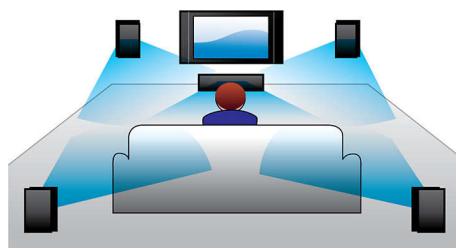

DTS, DolbyDigital i ProLogic II

Wbudowany dekodery DTS i Dolby Digital eliminuje potrzebę instalowania zewnętrznego dekodera, przetwarzając sześć kanałów informacji dźwiękowych, aby zapewnić odczucie dźwięku przestrzennego oraz zdumiewająco naturalne odczucie atmosfery i dynamicznego realizmu. System Dolby Pro Logic II zapewnia przetwarzanie pięciu kanałów dźwięku przestrzennego z dowolnego źródła dźwięku stereofonicznego.