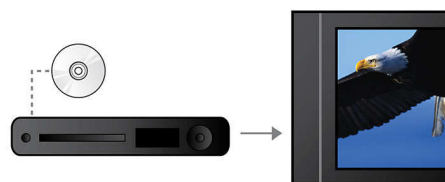

Odtwarza wszystko

Odtwarzaj dyski w niemalże dowolnym formacie - CD, (SVCD, DVD, DVD+R, DVD-R, DVD+RW, DVD-RW lub DVD+R DL. Doświadcz wyjątkowej elastyczności i wygody odtwarzania wszystkich formatów na jednym urządzeniu.