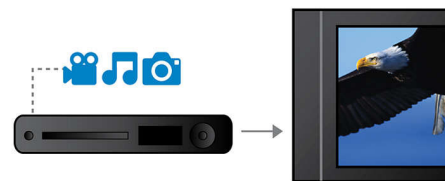

Odtwarza wszystko

Odtwarzaj zawartość w niemal dowolnym formacie — WMV, MP3, DivX lub JPEG. Doświadcz wyjątkowej wygody, którą daje obsługa wielu formatów, a także luksusu dzielenia się swoimi plikami multimedialnymi z innymi na ekranie telewizora lub zestawu kina domowego w zaciszu własnego salonu.