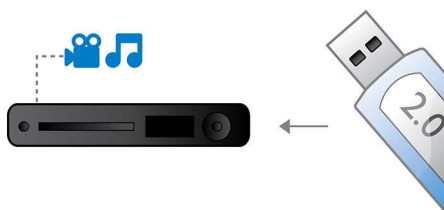

#### **Łatwa konfiguracja i obsługa**

- Funkcja EasyLink umożliwia sterowanie wszystkimi urządzeniami HDMI CEC przy użyciu jednego pilota.
- Głośniki podłogowe oferują swobodę rozstawiania

#### **Dodaj życia dźwiękom i filmom**

- Przetwornik wideo 12-bitowy/108 MHz zapewnia ostry i naturalny obraz
- Zwiększanie rozmiaru obrazu do rozdzielczości High Definition zapewniające ostrzejszy obraz, dzięki złączu HDMI 1080p
- DTS, Dolby Digital i dźwięk przestrzenny Pro Logic II

### HDMI 1080p

Funkcja zwiększania rozdzielczości do HDMI 1080p pozwala uzyskać krystalicznie czysty obraz. Filmy w rozdzielczości standardowej można teraz oglądać w wysokiej rozdzielczości HD, która zapewnia bardziej szczegółowy i naturalny obraz. Funkcja bez przepłotu (oznaczona literą „p” w „1080p”) eliminuje układ linii występujący często na ekranie telewizora, zapewniając wyraźny obraz przez cały czas. Dodatkowo interfejs HDMI zapewnia bezpośrednie połączenie cyfrowe, które przesyła sygnał wideo HD oraz cyfrowy, wielokanałowy sygnał audio, nie dokonując ich konwersji na sygnały analogowe, co zapewnia idealną jakość obrazu i dźwięku oraz kompletny brak zakłóceń.

### Szybkie złącze USB 2.0

Uniwersalna magistrala szeregową (USB) to standardowy interfejs umożliwiający połączenie komputerów PC z urządzeniami peryferyjnymi i sprzętem elektronicznym. Urządzenia z szybkim złączem USB osiągają przepustowość do 480 Mb/s — to więcej w porównaniu z 12 Mb/s w przypadku USB pierwszej generacji. W przypadku szybkich złączy USB 2.0 musisz jedynie podłączyć dane urządzenie USB, wybrać plik filmowy, muzyczny lub zdjęcie i rozpocząć odtwarzanie.