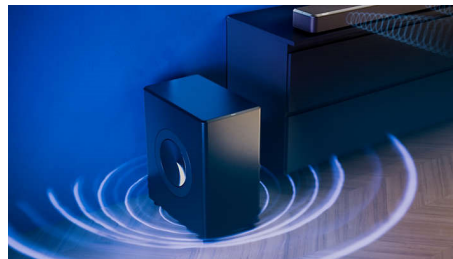

Intelligentne bass

Head asjad juhtuvad siis, kui Fidelio bassikõlar siduda Philipsi ribakõlari, kõlarite või teleriga*. Bassikõlar tunneb seotud seadme ära ja võtab automaatselt kontrolli kõige madalamate sageduste üle, jättes vabanenud komponentkõlaritele keskmised ja kõrged sagedused. Tulemus: veelgi rohkem rikkalikkust ja detaile.

TAFW1/10