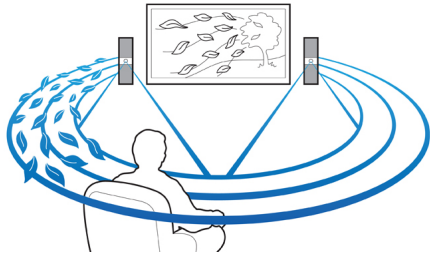

โฮมเธียเตอร์ 2.1 3D Blu-ray พร้อม Crystal Clear Sound
แอมป์ไฟเออร์ Class D CinemaPerfect HD, Wi-Fi และ Bluetooth? ในตัว, 500 วัตต์

ไฮโลด

Crystal Clear Sound

Crystal Clear Sound ของ Philips ให้คุณสัมผัสได้ถึงความแตกต่างและคมชัดในทุกรายละเอียดเสียง ในแบบที่ศิลปินหรือผู้กำกับต้องการถ่ายทอดให้คุณได้เห็น! Crystal Clear Sound สร้างสำเนาเสียงจากแหล่งเสียงไม่ว่าจะเป็นภาพยนตร์แอ็คชั่น, การแสดงดนตรี และการแสดงสด ได้อย่างเที่ยงตรงและแม่นยำ ไม่มีผิดเพี้ยน โฮมเธียเตอร์ของ Philips พร้อม Crystal Clear Sound ช่วยการประมวลผลเสียงอย่างน้อยที่สุดเพื่อคงความชัดใสของเนื้อหาเสียงต้นฉบับ คุณจึงสัมผัสประสบการณ์เสียงที่มีความแม่นยำมากขึ้น