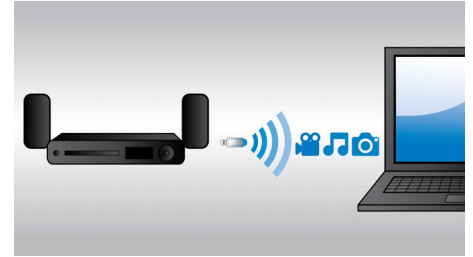

Bluetooth

Bluetooth เป็นเทคโนโลยีการสื่อสารแบบไร้สายช่วงสั้นที่มีความเสถียร ทั้งยังประหยัดพลังงาน เทคโนโลยีนี้ช่วยให้สามารถเชื่อมต่อแบบไร้สายเข้ากับอุปกรณ์ Bluetooth อื่นๆ ได้อย่างง่ายดาย คุณจึงสามารถเล่นเพลงโปรดได้จากสมาร์ทโฟน แท็บเล็ต หรือแล็ปท็อป รวมทั้ง iPod หรือ iPhone ได้ด้วยลำโพงที่เปิดใช้งาน Bluetooth

ทวีตเตอร์ซอฟต์โดม (Soft dome tweeter)

ทวีตเตอร์แบบ Soft Dome ให้เสียงชัดใสในช่วงความถี่สูงและปานกลาง เสียงจากลำโพงโดยรวมจึงชัดใสยิ่งขึ้น

แอมป์ไฟเออร์ Class D ระดับพรีเมียม

แอมป์ไฟเออร์ Class D ระดับพรีเมียมเอกสิทธิ์เฉพาะของ Philips ถูกออกแบบมาเพื่อรองรับแหล่งเสียงต้นฉบับเพื่อให้ได้สัญญาณเสียงชัดใสยิ่งขึ้น

HTB7255D/98

แต่ยังคงให้รายละเอียดเสียงอะคูสติคในเพลงและภาพยนตร์ตามที่ศิลปินหรือผู้กำกับต้องการ

WiFi ในตัว

ด้วย WiFi ในตัวที่ช่วยในการเชื่อมต่อโฮมเธียเตอร์เข้ากับเครือข่ายภายในบ้านได้โดยตรง เพียงเท่านี้คุณจะสามารถใช้งานตัวเลือกบริการออนไลน์ยอดนิยมและเฟลิดเฟลิ่งกับเว็บไซต์ที่ดีที่สุดด้านภาพยนตร์ รูปภาพ ระบุ Infotainment และข้อมูลออนไลน์อื่นๆ ที่ปรับให้เหมาะกับหน้าจอทีวีของคุณ