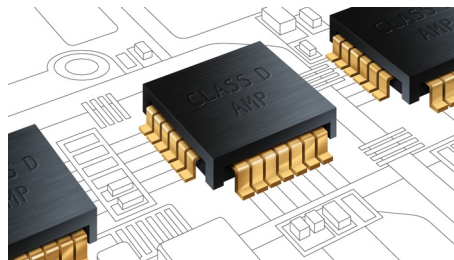

Bluetooth

Bluetooth เป็นเทคโนโลยีการสื่อสารแบบไร้สายช่วงสั้นที่มีความเสถียร ทั้งยังประหยัดพลังงาน เทคโนโลยีนี้ช่วยให้สามารถเชื่อมต่อแบบไร้สายเข้ากับอุปกรณ์ Bluetooth อื่นๆ ได้อย่างง่ายดาย คุณจึงสามารถเล่นเพลงโปรดได้จากสมาร์ทโฟน แท็บเล็ต หรือแล็ปท็อป รวมทั้ง iPod หรือ iPhone ได้ด้วยลำโพงที่เปิดใช้งาน Bluetooth

ทวีตเตอร์ซอฟต์โดม (Soft dome tweeter)

ทวีตเตอร์แบบ Soft Dome ให้เสียงชัดใสในช่วงความถี่สูงและปานกลาง เสียงจากลำโพงโดยรวมจึงชัดใสยิ่งขึ้น

แอมป์ไฟเออร์ Class D ระดับพรีเมียม

แอมป์ไฟเออร์ Class D ระดับพรีเมียมเอกสิทธิ์เฉพาะของ Philips ถูกออกแบบมาเพื่อรองรับแหล่งเสียงต้นฉบับเพื่อให้ได้สัญญาณเสียงชัดใสยิ่งขึ้น

HTB7255D/98

แต่ยังคงให้รายละเอียดเสียงอะคูสติคในเพลงและภาพยนตร์ตามที่ศิลปินหรือผู้กำกับต้องการ

WiFi ในตัว

ด้วย WiFi ในตัวที่ช่วยในการเชื่อมต่อโฮมเธียเตอร์เข้ากับเครือข่ายภายในบ้านได้โดยตรง เพียงเท่านี้คุณจะสามารถใช้งานตัวเลือกบริการออนไลน์ยอดนิยมและเฟลิดเฟลิ่งกับเว็บไซต์ที่ดีที่สุดด้านภาพยนตร์ รูปภาพ ระบุ Infotainment และข้อมูลออนไลน์อื่นๆ ที่ปรับให้เหมาะกับหน้าจอทีวีของคุณ