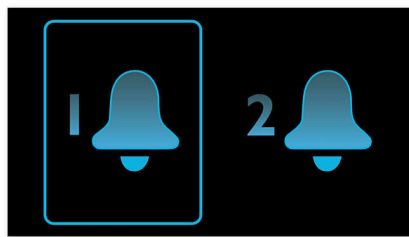

Divu veidu modinātāja signāls

Philips audio sistēmai ir iespēja iestatīt divus modinātāja laikus. Vienu laiku iestatiet kā savu modinātāja laiku, otru – kā sava partnera modinātāja laiku.

Laika un modinātāja nodrošinājums

Ja elektroapgāde ir traucējumi, šis viedais pulkstenis joprojām uzturēs un saglabās savu uzticamo laika rādījumu un jūsu iestatījumus. Plānotais modinātāja signāls paliek aktīvs arī tad, ja displejs ir izslēgts — to nodrošina iepriekš ievietota baterija. Kad elektroapgāde tiek atjaunota, nav nepieciešams uzregulēt pulksteni vai atkārtoti veikt iestatījumus. Vēl vairāk — pat ja elektroapgāde netiek atjaunota, baterija nodrošina pietiekami daudz enerģijas, lai modinātājs atskanētu iestatītajā modināšanas laikā, tādējādi parūpējoties par to, lai jūs nekad neizgulētos.