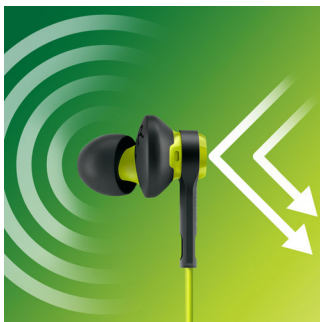

Intensitet

- Med høy lydtelse kan du yte mer
- Med støyreduksjon kan du bli oppslukt i treningsøkten

Freedom

- Ekstrem komfort under treningen: svært lette hodetelefoner på 4,3 g
- Stabilitetsring gir bedre tilpassing i øret
- Øretupper i tre størrelser for optimal passform
- Kabelklemme er inkludert for trening uten ledningsrot

beskyttelse

- Vanntett med IPX4-vurdering for intense treningsøkter
- Kevlar®-forsterket kabel gir uovertruffen varighet
- Kan vaskes etter trening

PHILIPS

Høydepunkter

Ørepropper i tre størrelser

ActionFit-øretelefonene leveres med ørepropper i tre størrelser, slik at du får best mulig passform.

Lyd av høy ytelse

8,6mm drivere gir deg lyd med høy ytelse, slik at du kan yte ditt beste.

Støyisolering

Øretelefoner inne i ørene forseglør ørekanalen, noe gir effekten av støyreduksjon. De akustiske rørene er ergonomiske for å sikre at du får god passform.

Stabilitetsring for sikker tilpasning

Ingen frafall av lyd. En stabilitetsring i gummi på selve øretelefonene sørger for at de holder seg plass når du har dem i ørene.

Flokefri treningsøkt

En kabelklemme holder ledningene på plass, slik at de ikke er i veien mens du presser deg selv.