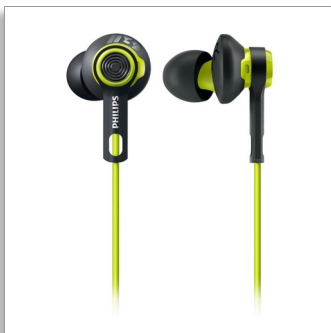

Philips ActionFit
Sportsøretelefoner

Passer best til innendørs bruk
Svettebestandige/vanntette
Øretelefon

SHQ2400CL

FLYTT GRENSENE DINE

Øretelefoner til sport

Sportsøretelefonene Philips Actionfit DigDeep sitter stødig på plass i ørene, slik at du kan fokusere på treningen. Med den unike stabilitetsringen for en mer sikker tilpassing holder øreproppene seg på plass og du kan holde fokus.

Intensitet

- Med høy lydtelse kan du yte mer
- Med støyreduksjon kan du bli oppslukt i treningsøkten

Freedom

- Ekstrem komfort under treningen: svært lette hodetelefoner på 4,3 g
- Stabilitetsring gir bedre tilpassing i øret
- Øretupper i tre størrelser for optimal passform
- Kabelklemme er inkludert for trening uten ledningsrot

beskyttelse

- Vanntett med IPX4-vurdering for intense treningsøkter
- Kevlar®-forsterket kabel gir uovertruffen varighet
- Kan vaskes etter trening

PHILIPS

Høydepunkter

Ørepropper i tre størrelser

ActionFit-øretelefonene leveres med ørepropper i tre størrelser, slik at du får best mulig passform.

Lyd av høy ytelse

8,6mm drivere gir deg lyd med høy ytelse, slik at du kan yte ditt beste.

Støyisolering

Øretelefoner inne i ørene forseglør ørekanalen, noe gir effekten av støyreduksjon. De akustiske rørene er ergonomiske for å sikre at du får god passform.