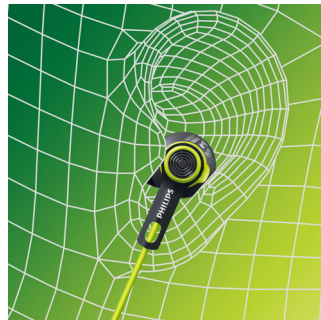

beskyttelse

- Vanntett med IPX4-vurdering for intense treningsøkter
- Kevlar®-forsterket kabel gir uovertruffen varighet
- Kan vaskes etter trening

PHILIPS

Høydepunkter

Ørepropper i tre størrelser

ActionFit-øretelefonene leveres med ørepropper i tre størrelser, slik at du får best mulig passform.

Lyd av høy ytelse

8,6mm drivere gir deg lyd med høy ytelse, slik at du kan yte ditt beste.

Støyisolering

Øretelefoner inne i ørene forseglør ørekanalen, noe gir effekten av støyreduksjon. De akustiske rørene er ergonomiske for å sikre at du får god passform.

Stabilitetsring for sikker tilpasning

Ingen frafall av lyd. En stabilitetsring i gummi på selve øretelefonene sørger for at de holder seg plass når du har dem i ørene.

Flokefri treningsøkt

En kabelklemme holder ledningene på plass, slik at de ikke er i veien mens du presser deg selv.