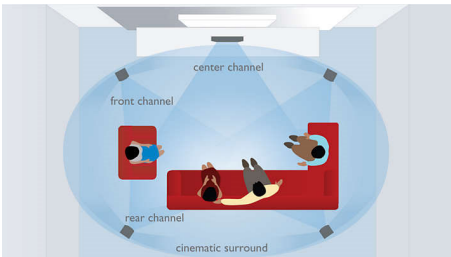

Cinema Sound 9.1

Cinema Sound 9.1 - със съдействието на Ambisound - създава неповторимия всеобхватен звуков фон на модерното кино. Без неизбежния безпорядък на множество високоговорители, Cinema Sound 9.1 дава невероятното усещане, че по стените на стаята има тонколони. Той

пресъздава кинематографския звук в дневната ви, изкарвайки несравним обемен звук, който истински ви обхваща.