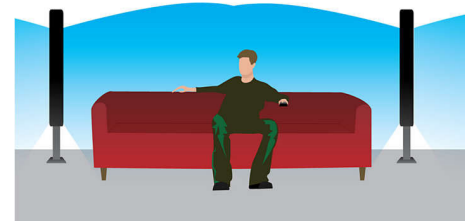

Звукови колони с пълен размер

Звукови колони с пълен размер за по-въздействащ звук