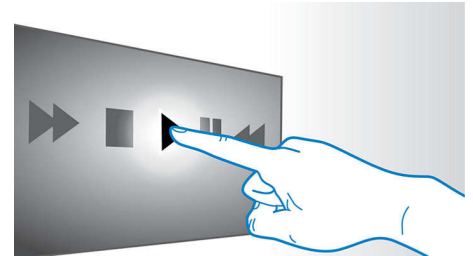

Органи за управление на сензорния панел

Органите за управление на сензорния панел ви позволяват да регулирате силата на звука и други опции при възпроизвеждане, просто с натискане на сензорните бутони на предния панел.