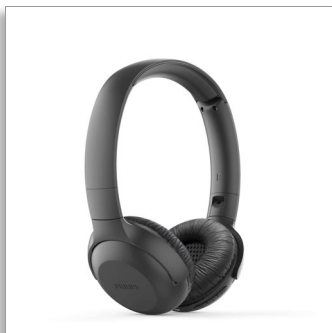

Philips
Casque sans fil

HP 32 mm/concep. arrière
fermée

Supra-aural
Jusqu'à 15 h d'autonomie
Pliage compact

TAUH202BK

En avant pour le son

Des playlists épiques. Les derniers podcasts. Ce casque supra-aural sans fil offre un son clair et des basses puissantes. Son arceau est si léger que vous le sentirez à peine, et les coques se replient à plat. Profitez de 15 heures d'autonomie, pour une journée (ou une nuit) bien remplie.

Appels clairs et commande vocale

- Micro intégré avec réduction de l'écho pour un son limpide
- Bouton multifonction : contrôle facile de la musique et des appels

C'est parti. Un son clair. Des basses puissantes.

- 15 heures d'autonomie. Suffisamment pour une journée ou une nuit.
- Temps de charge de 2 à 3 heures.
- Haut-parleurs acoustiques en néodyme de 32 mm. Son limpide, basses puissantes.

Facile à transporter et à porter.

PHILIPS

Casque sans fil

HP 32 mm/concep. arrière fermée Supra-aural, Jusqu'à 15 h d'autonomie, Pliage compact

TAUH202BK/00

Caractéristiques

15 heures d'autonomie.

Vous bénéficiez de 15 heures d'autonomie, et les haut-parleurs acoustiques de 32 mm en néodyme produisent un son clair et des basses puissantes. Une charge complète nécessite entre deux ou trois heures.