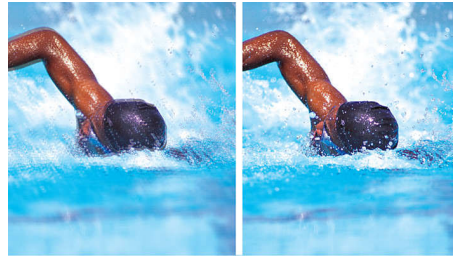

Progressive Scan -toiminto

Progressive Scan -toiminto kaksinkertaistaa kuvan pystysuuntaisen tarkkuuden, jolloin kuva terävöityy huomattavasti. Tavallisesti parittomien juovien kenttä lähetetään ensin ja parillisten juovien kenttä sen jälkeen, mutta Progressive Scan -toiminto piirtää molemmat kentät samanaikaisesti. Tällöin kuva muodostuu heti täydellisenä kaikessa tarkkuudessaan, sillä ei erota juovarakennetta ja kuva näkyy terävänä.