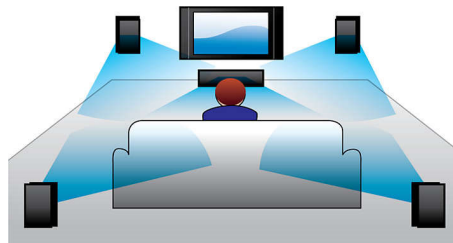

Dolby Digital

Monikanavaäänien standardit, Dolby Digital, perustuvat ihmiskorvan tapaan käsitellä ääntä ja tuottavat laadukasta Surround-ääntä, jonka äänikenttä on erittäin todentuntuinen.

D-luokan vahvistin

Digitaalinen D-luokan vahvistin muuntaa analogisen signaalin digitaalisesti signaaliksi ja vahvistaa signaalia digitaalisesti. Signaali siirtyy tämän jälkeen demodulaatiosuodattimeen, joka tuottaa lopullisen lähtösignaalin. Vahvistettu digitaalinen lähtösignaali on kaikilta ominaisuuksiltaan digitaalisen äänen veroinen, myös äänenlaatunsa puolesta. Lisäksi digitaalinen D-luokan vahvistin on 90 prosenttia tehokkaampi kuin perinteinen AB-vahvistin. Tuloksena on tehokas vahvistin, joka vie vain vähän tilaa.