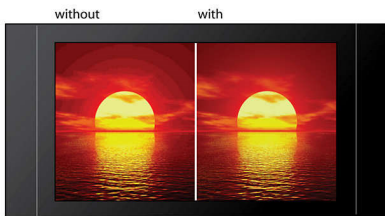

12 bitin / 108 MHz:n videokuva

12-bittinen Video DAC muuntaa digitaalisen signaalin analogiseksi käyttäen muuntotekniikka, joka varmistaa, että kaikki yksityiskohdat säilyvät muunnetussa kuvassa. Varjot näkyvät hienovaraisina ja värit ovat tasaiset, mikä takaa elävän ja luonnollisen kuvan. Perinteisessä 10-bittisessä DAC-muunnossa on rajoituksia, jotka näkyvät selkeästi suurilla näyttöpintoja ja projektoreita käytettäessä.