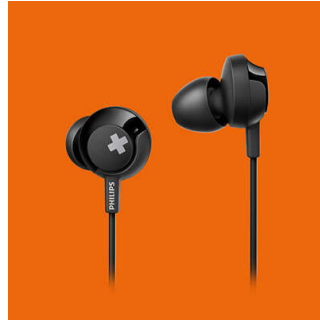

Philips
Hoofdtelefoons met
microfoon

Drivers van 12,2 mm/gesloten
achterkant
Oortelefoon

SHE4305BK

Het BASS+-gevoel

Verrassend groot geluid voor zo'n klein maar krachtig formaat. De Philips BASS+-oortelefoon heeft luidsprekerdrivers speciaal voor de krachtige bastonen, biedt uitstekende geluidsisolatie en een stabiele pasvorm, zodat u optimaal kunt genieten van uw muziek.

Comfortabele pasvorm

- Gestroomlijnde, stabiele pasvorm voor in het oor
- Ergonomisch ontwerp voor optimaal comfort

Comfort

- Afstandsbediening voor handsfree bellen en muziek

Zuivere bas

- Grootse, diepe bas die u echt kunt voelen
- Krachtige luidsprekerdrivers van 12,2 mm
- Superieure geluidsisolatie

PHILIPS

Kenmerken

12,2 mm drivers

Deze grootse, krachtige bas laat u de beat echt voelen. Krachtige 12,2 mm luidsprekerdrivers zorgen voor een diepe bas vanuit een gestroomlijnd, compact design.

Ergonomisch design

Gestroomlijnde pasvorm voor in het oor

Dankzij het gestroomlijnde design valt de oortelefoon niet uit uw oren, maar blijft perfect zitten.

Geluidsisolatie

Uitgerust met optimale passieve geluidsisolatie, waardoor u met deze oortelefoon niets meer mist van de muziek.