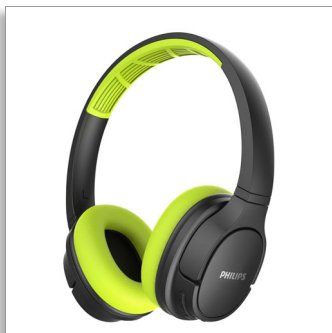

Philips  
Belaidės ausinės

40 mm garsiakalbiai / uždara  
nugarėlė

Ausis uždengiančios  
Atsparios prakaitui / vandeniui

TASH402LF