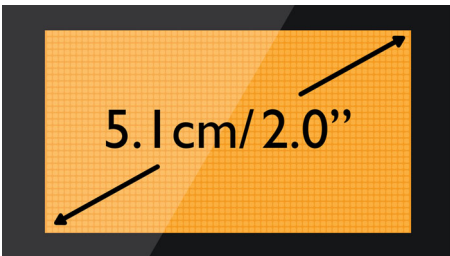

Milieuvriendelijk product

- Geen energieverbruik wanneer de ECO+-modus is geactiveerd
- Laag energieverbruik: < 0,6 W in stand-bymodus

PHILIPS

Kenmerken

Telefoonboek voor 100 namen

Altijd de telefoonnummers van belangrijke personen bij de hand: sla tot wel 100 namen in uw telefoonboek op.

Dot-matrix display van 5,1 cm (2,0")

Groot dot-matrix display van 5,1 cm (2,0")

Akoestische echo-onderdrukking

Geen hinderlijke echo meer als u een telefoongesprek voert. Met de akoestische echo-onderdrukking geniet u altijd van een heldere, ongestoorde verbinding.