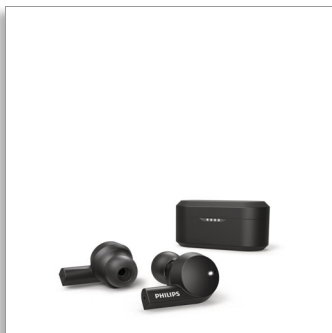

Philips
Potpuno bežične slušalice
za unutrašnjost uha

Drajveri od 8 mm / zatvoreni
dizajn

Aktivno redukovanje buke
Crna
Bluetooth®

TAT5505BK

Vaš zvuk. Vaš stil.

Muzika ili pozivi, ove potpuno bežične slušalice elegantnog izgleda pružaju odlične performanse. Aktivno potiskivanje buke prigušuje pozadinsku buku, a zvuk možete da personalizujete pomoću aplikacije Philips Headphones. Izvadite slušalicu da biste pauzirali muziku.

jednostavno pametne

- Elegantni dizajn i hibridno aktivno redukovanje buke
- Infracrveni senzor. Muzika se pauzira kada izvadite slušalicu.
- Aplikacija Philips Headphones. Prilagođeno upravljanje zvukom.
- Dva mikrofona za jasne pozive. Mono režim.