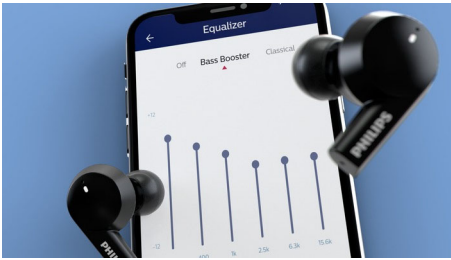

Aplikacija Philips Headphones

Pojačajte bas. Smanjite visoke tonove. Aplikacija Philips Headphones pruža vam punu kontrolu nad muzikom koju slušate. Sami podešavajte nivoe ili birajte između unapred podešenih zvučnih stilova. Takođe pomoću

jednog dodira možete da prelazite između unapred podešenih režima aktivnog redukovanja buke.

Dva mikrofona za jasne pozive

Dva mikrofona u svakoj slušalici usredsređeni su na zvuk vašeg glasa i umanjuju buku iz okruženja. Ako ste na tihom mestu i nema potrebe da blokirate buku dok razgovarate, mono režim vam omogućava da koristite samo jednu slušalicu za razgovor.

Futrola za punjenje.

Dobijate do 20 sati reprodukcije uz futrolu za punjenje, a slušalice pružaju 5 sati reprodukcije sa jednim punjenjem (4,5 sata uz aktivno redukovanje buke). Brzo 15-minutno punjenje pruža dodatni sat reprodukcije. Punjenje futrole traje dva sata pomoću USB-C veze.