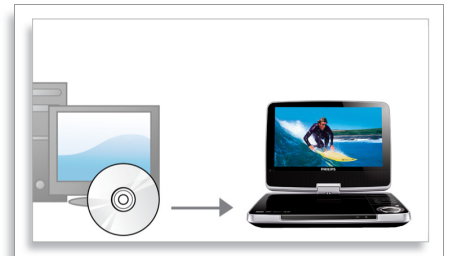

DivX-sertifisert

Med DivX®-støtte kan du glede deg over DivX®-kodede videoer. DivX®-medieformatet er en MPEG4-basert videokomprimeringsteknologi som du kan bruke til å lagre store filer som filmer, filmklipp og musikkvideoer på medier som CD-R/RW- og DVD-R-plater.