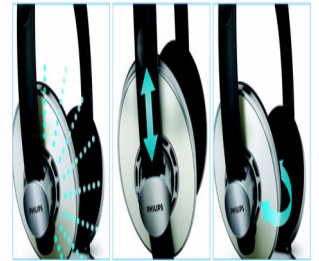

Philips
Auriculares estéreo

SHP5401

Perfectos para usarlos en interiores o exteriores

En casa o en cualquier otro sitio

Estos auriculares estéreo combinan potencia y poco peso, lo que te proporciona un sonido excelente y el máximo confort para uso en interiores y exteriores.

- El cable unilateral evita enredos en el cable y ofrece mayor comodidad

La experiencia de audición perfecta

- Cubre toda la oreja para optimizar la calidad del sonido
- El controlador de altavoz de 40 mm reproduce el sonido sin distorsiones

Sonido

- Sistema acústico: Abrir
- Tipo de imán: Neodimio
- Respuesta de frecuencia: 15 - 28.000 Hz
- Impedancia: 32 ohmios

Conectividad

- Conexión de cable: Unilateral
- Conector: Estéreo de 3,5 y 6,3 mm
- Acabado del conector: Cromado
- Tipo de cable: Cobre sin oxígeno