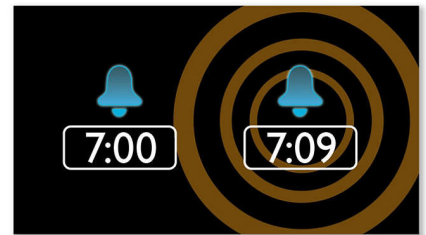

Prikaz vremena alarma

Prikaz vremena alarma istovremeno naznačuje trenutno vrijeme i vrijeme alarma koji je korisnik sam podesio. Istovremeni prikaz uklanja potrebu pritiskanja gumba kako bi se provjerilo je li alarm podešen i u koje vrijeme će se aktivirati. Uz prikaz vremena alarma možete mirno spavati znajući da vam je alarm ispravno podešen i da će vas probuditi u pravo vrijeme.

Buđenje uz radio ili zujalicu

Probudite se uz zvukove omiljene radijske stanice ili zujalice. Jednostavno podesite alarm na Philips radiju sa satom tako da vas probudi uz radijsku stanicu koju ste posljednju slušali ili odaberite buđenje uz zujalicu. Kada se dosegne podešeno vrijeme buđenja, Philips radio sa satom automatski će uključiti radijsku stanicu ili zujalicu.

Nježno buđenje

Započnite dan na pravi način nježnim buđenjem uz glasnoću alarma koja se postepeno povećava. Uobičajeni alarmi s prethodno postavljenom glasnoćom previše su tihi ili tako neugodno glasni da vas naglo bude. Odaberite buđenje uz omiljenu glazbu, radijsku stanicu ili zujalicu. Glasnoća alarma za nježno buđenje postepeno se povećava od niske do visoke razine.

Dvostruki alarm

Audio sustav tvrtke Philips ima dva alarma. Jedan alarm postavite da probudi vas, a drugi vašeg partnera.

Ponavljanje alarma

Kako ne biste prespavali, Philips radio sa satom ima značajku odgode alarma. Ako se alarm oglasi, a želite nastaviti spavati malo duže, jednostavno jednom pritisnite gumb za ponavljanje alarma i nastavite spavati. Devet minuta poslije alarm će se ponovo oglasiti. Možete nastaviti pritiskati gumb za ponavljanje alarma svakih devet minuta sve dok ga potpuno ne isključite.