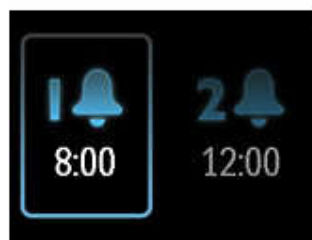

Dvostruki alarm

Audio sustav tvrtke Philips ima dva alarma. Jedan alarm postavite da probudi vas, a drugi vašeg partnera.