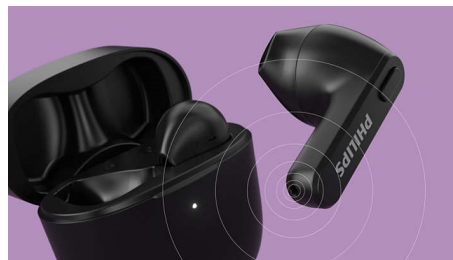

Μονοφωνική λειτουργία

Δέχετε πολλές κλήσεις; Μπορείτε να διπλασιάσετε τον χρόνο ομιλίας σας χρησιμοποιώντας το ένα ακουστικό, ενώ το άλλο φορτίζεται. Το μικρόφωνο λειτουργεί αυτόματα με το ακουστικό που επιλέξατε να χρησιμοποιήσετε και το οποίο μπορείτε να εναλλάσσετε, όταν η μπαταρία του τρέχοντος ακουστικού earbud εξαντλείται.

TAT2236WT/00

Γρήγορη επανασύνδεση στο τηλέφωνό σας

Επανασυνδεθείτε γρήγορα στο τηλέφωνό σας μόλις ανοίξετε τη θήκη

Ασφαλής και άνετη εφαρμογή

Χάρη στη σφιχτή και ελαφριά σχεδίαση, μπορείτε να απολαμβάνετε τη μουσική σας με πραγματική άνεση. Χωρίς ακουστικά άκρα, δεν θα αισθάνεστε τίποτα μέσα στον ακουστικό πόρο, ενώ επίσης δεν υπάρχει καμία αίσθηση πίεσης. Το ειδικό σχήμα διατηρεί το κάθε ακουστικό earbud στη θέση του.