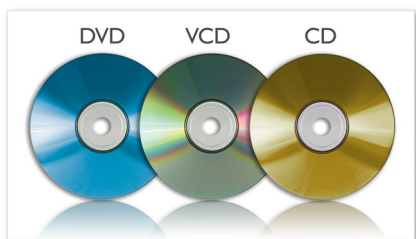

DVD, DVD+/-RW, (S)VCD, CD

DVD playerul portabil Philips este compatibil cu majoritatea discurilor DVD și CD

disponibile pe piață. DVD, DVD+/-R, DVD+/-RW, (S)VCD și CD – toate pot fi redare pe DVD player. DVD+/-R este un termen prescurtat pentru o unitate DVD care poate accepta ambele formate DVD uzuale înregistrabile. De asemenea, DVD+/-RW acceptă ambele tipuri de discuri uzuale reinscriptibile.