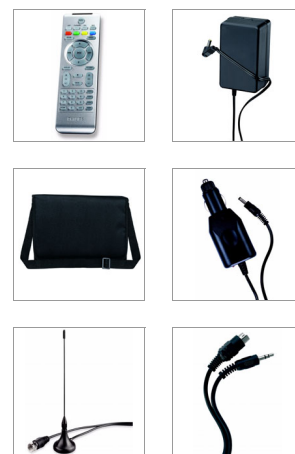

Philips
Prenosný DVD prehrávač

PET1046

Otočná obrazovka, flexibilné zobrazenie

so vstavaným prijímačom digitálnej TV

Vychutnajte si filmy na prenosnom DVD prehrávači Philips PET1046 s 10,2" LCD obrazovkou otočnou o 180-stupňov. Okrem toho zdieľajte svoje obľúbené videozážitky s priateľmi vďaka priechniku na pamäťovú kartu SDHC a konektoru USB 2.0. Dodáva sa s cestovným puzdrom.

- Podpora DVB-T pre voľne vysielané digitálne TV a rádiové kanály
- 7-dňový elektronický sprievodca programom (EPG)
- Podpora funkcie priameho teletextu a titulkov

Pre maximálne pohodlie

- Vychutnajte si až 6 hodín nepretržitého non-stop prehrávania*
- Zásuvky na zariadenia USB a karty SD pre prehrávanie fotografií a hudby
- Súčasťou balenia je cestovné puzdro