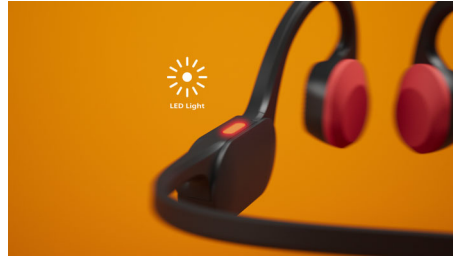

飛利浦
開放式無線運動耳機

開放式貼合設計

骨傳導
行動間通話更清晰
LED 安全燈

TAA5608BK

好動的只有您

戴上這款無線耳機隨著節拍律動，無論怎麼動都不會掉落！這款開放式運動耳機超輕巧、超舒服又無比耐用。還能讓您聽到周遭發生的一切。

開放式耳機。好動的只有您。

- 開放式貼合設計。随心所欲，自由暢動
- 骨傳導。不使用耳機也能呈現音效
- 行動間通話更清晰。對方聽得到您的聲音，而不是噪音

讓您享受活躍生活

- 顯而易見。LED 安全燈
- 走出戶外。IPX5 防潑水
- 更優異的連線能力。新一代藍牙*

隨時就緒。始終屬於您。

- 隨時待命。6 小時播放時間
- 充電 15 分鐘可額外提供 1 小時
- 飛利浦耳機應用程式
- 隨附收納袋

PHILIPS

開放式無線運動耳機
開放式貼合設計 骨傳導，行動間通話更清晰，LED 安全燈

TAA5608BK/00

焦點

開放式貼合設計

跑步，跳躍，騎車！這款開放式耳機不會在您移動時掉落。後掛式頸帶包覆頭部後方，並繞過耳朵上方，讓耳機舒適地固定；即使大膽行動也不會脫落。此外，耳機輕盈無比，您幾乎感覺不到它們的存在。

骨傳導

骨傳導技術可透過您的頭骨傳送聲音，這表示您不需要將耳塞放在耳朵裡，也不需要戴上覆蓋耳朵的耳機，聲音就會從頰骨直接傳送到內耳，音樂就如魔法般出現在腦中！

行動間通話更清晰

通話時，波束成形麥克風會精準接收您的聲音，而 AI 演算法則會消除您周圍環境的

背景雜音。與您說話的人會聽見您的聲音，而不會聽見交通噪音或您旁邊的人的談話聲！

安全 LED 指示燈

夜跑、黃昏時踏徑登山，或是在樹林間騎乘單車。這款耳機在邊框配有 LED，即使在昏暗的環境中也能讓您的蹤影清楚可見。您可以透過飛利浦耳機應用程式或邊框上的開 / 關 (On/Off) 按鈕來控制 LED。

IPX5 防潑水

IPX5 等級代表雨水或甚至傾盆大雨都不會對這款開放式耳機造成影響，讓您沒有待在沙發上的藉口！在健身房揮汗運動也一樣適用。運動完後，待耳機乾燥，請收納在柔軟的耳機袋中。