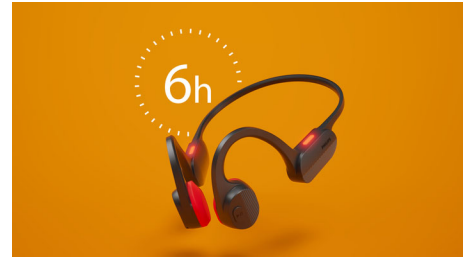

開放式貼合設計

跑步，跳躍，騎車！這款開放式耳機不會在您移動時掉落。後掛式頸帶包覆頭部後方，並繞過耳朵上方，讓耳機舒適地固定；即使大膽行動也不會脫落。此外，耳機輕盈無比，您幾乎感覺不到它們的存在。

骨傳導

骨傳導技術可透過您的頭骨傳送聲音，這表示您不需要將耳塞放在耳朵裡，也不需要戴上覆蓋耳朵的耳機，聲音就會從頰骨直接傳送到內耳，音樂就如魔法般出現在腦中！

行動間通話更清晰

通話時，波束成形麥克風會精準接收您的聲音，而 AI 演算法則會消除您周圍環境的

背景雜音。與您說話的人會聽見您的聲音，而不會聽見交通噪音或您旁邊的人的談話聲！

安全 LED 指示燈

夜跑、黃昏時踏徑登山，或是在樹林間騎乘單車。這款耳機在邊框配有 LED，即使在昏暗的環境中也能讓您的蹤影清楚可見。您可以透過飛利浦耳機應用程式或邊框上的開 / 關 (On/Off) 按鈕來控制 LED。

IPX5 防潑水

IPX5 等級代表雨水或甚至傾盆大雨都不會對這款開放式耳機造成影響，讓您沒有待在沙發上的藉口！在健身房揮汗運動也一樣適用。運動完後，待耳機乾燥，請收納在柔軟的耳機袋中。

新一代藍牙

這款耳塞式耳機可搭配支援藍牙 LE 音訊與 LC3 編碼的裝置使用，讓您隨時隨地享有更穩定的連線。如果您正在建築區內串流音樂或接聽電話，音效不會下降，觀賞電影或玩遊戲幾乎不會有延遲。*

6 小時播放時間

戴上即可隨著音樂盡情搖擺。這款骨傳導開放式貼合耳機單次充電後，就可播放長達 6 小時，適合進行多種運動計畫。充電只需 2 小時。如果需要額外的快速充電，只要充電 15 分鐘，就能享有多一小時的播放時間。