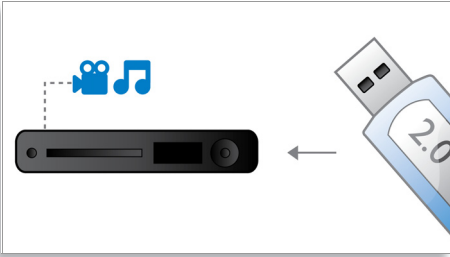

Kolay kurulum ve kullanım

- EasyLink, tek uzaktan kumandayla tüm EasyLink ürünlerini kontrol eder
- Yerleştirme özgürlüğü için zemin hoparlörleri

PHILIPS

sense and simplicity

Özellikler

HDMI 1080p

HDMI 1080p geliştirme, kristal netliğinde görüntüler sağlar. Standart tanımlamaya sahip filmler, artık daha fazla ayrıntı ve gerçeğe yakın görüntüler sağlayan gerçek yüksek tanımlama ile izlenebilir. Progresif Tarama özelliği ("1080p'de "p" ile ifade edilir), TV ekranlarında yaygın rastlanan titreşimli görüntüyü ortadan kaldırarak her zaman net görüntüler sağlar. Son olarak HDMI, sıkıştırılmamış dijital HD videoyu ve dijital çok kanallı sesi analoga dönüştürmeden taşıyabilen bir doğrudan dijital bağlantıdır ve gürültüden tamamen arınmış mükemmel görüntü ve ses kalitesi sunar.

Yüksek hızlı USB 2.0 Bağlantısı

Universal Serial Bus (Evrensel Seri Veri Yolu) veya USB, PC'leri çevre birimlerine ve elektronik cihazlara kolayca bağlamak için kullanılan bir protokol standardıdır. Yüksek Hızlı USB cihazların veri aktarım hızı, orijinal USB'lerin 12 Mb/s hızına karşılık 480 Mb/s'ye kadar ulaşır. Yüksek Hızlı USB 2.0 Bağlantısı ile yapmanız gereken tek şey, USB cihazınızı takmak, film, müzik veya fotoğrafı seçmek ve hemen oynatmak.