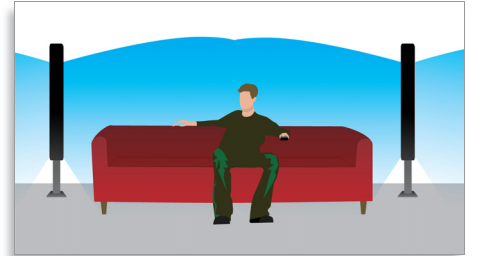

Zemin hoparlörleri

Yerleştirme özgürlüğü için zemin hoparlörleri