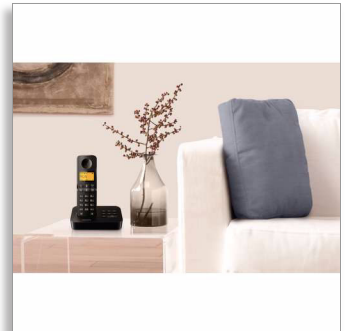

Philips Telefone sem fio

Secretária eletrônica de até 25 minutos

Display 4,09 cm (1,6")
Viva-voz
Dois fones

D2052B

Viva-voz

Com excelente sonoridade e sem a necessidade de segurar o telefone durante o uso para total praticidade. Um dispositivo plug & play com menu fácil de compreender e secretária eletrônica. Nunca foi tão cômodo falar ao telefone!

Moderno e simples

- Fone sem suporte com alto falante para facilitar chamadas pelo viva-voz
- Até 25 minutos de mensagem na secretária eletrônica
- Tampa traseira texturizada antiderrapante.
- Visor gráfico de fácil leitura de 4,1 cm (1,6") com luz de fundo
- Menu em diversos idiomas locais
- Até 16 horas de conversação com uma única carga
- Atalhos programáveis para discagem rápida
- Identificador de chamadas: você sempre sabe quem está ligando*

Som cristalino

- O equalizador paramétrico reproduz um som nítido e sem distorções
- Antena com design avançado para excelente recepção em qualquer cômodo
- Teste de som avançado e sintonia para aprimorar a qualidade de voz

Visor gráfico de 4,1 cm (1,6")

Visor gráfico de fácil leitura de 4,1 cm (1,6") com luz de fundo

Fone com viva-voz

O modo Viva-voz usa um alto-falante interno para amplificar a voz do usuário, permitindo que você fale e ouça durante uma chamada sem precisar segurar o fone junto ao ouvido. Isso é muito útil quando você compartilha a chamada com outras pessoas ou executa outras tarefas ao mesmo tempo.