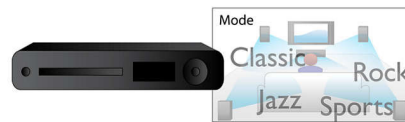

Smart Sound

La technologie Smart Sound assure un réglage parfait des paramètres audio tels que les fréquences ultrabasses, basses et aiguës, ainsi que la balance, de manière à vous offrir une expérience d'écoute intense.