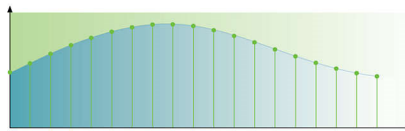

Convertisseur N/A audio 192 kHz/24 bits

Un échantillonnage à 192 kHz permet d'obtenir une représentation précise des courbes sonores d'origine. Outre une résolution 24 bits, davantage d'informations de l'onde sonore analogique d'origine sont

capturées, fournissant ainsi une reproduction audio de meilleure qualité.