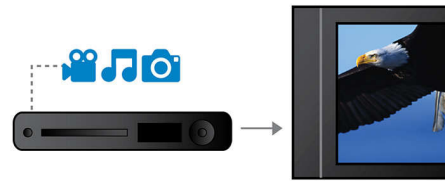

Compatibilité

Lisez tous les formats que vous souhaitez (DivX, MP3, WMA ou JPEG). Goûtez au confort d'une qualité de lecture incomparable et au luxe de pouvoir partager des fichiers multimédias sur votre téléviseur ou sur votre système Home Cinéma, sans bouger de votre salon.