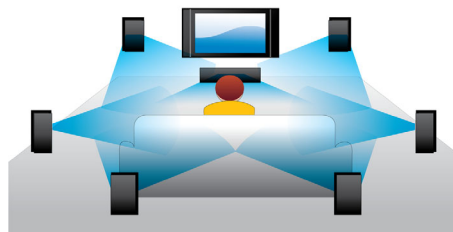

Dolby TrueHD

Dolby TrueHD oferă cel mai curat sunet din partea discurilor Blu-ray. Sunetul reprodus este efectiv imposibil de distins de sunetul de studio, astfel încât auziți ceea ce creatorii au intenționat. Dolby TrueHD vă completează experiența de divertisment de înaltă definiție.

USB 2.0

Universal Serial Bus sau USB este un standard din domeniu care permite conectarea de mare viteză și ușoară a dispozitivelor periferice la PC-uri, produsele electronice de larg consum și produse mobile. USB 2.0 oferă o performanță mai bună și mai rapidă - de până la 40 de ori mai rapid decât USB 1.0 și cu o viteză a transferului de date de până la 480 Mbps de

la 12 Mbps inițial. La conectare, totul este configurat automat. Cu USB 2.0, este suficient să conectați dispozitivele portabile USB sau unitățile hard disk, selectați filmul, muzica sau fotografia și redarea începe.