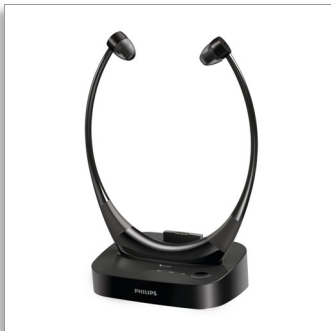

Philips  
Langattomat AudioBoost-  
TV-kuulokkeet

15 mm:n elementit / suljettu  
takaosa  
Nappikuuloke

SSC5001

## Mukauta kuuntelukokemustasi kotona

Kevyillä ja langattomilla SSC5001 AudioBoost -TV-kuulokkeilla kuulet TV:n äänet kovemmin ja selkeämmin muita häiritsemättä. Automaattiset virrankatkaisu- ja kanavanvalintatoiminnot helpottavat arkea.