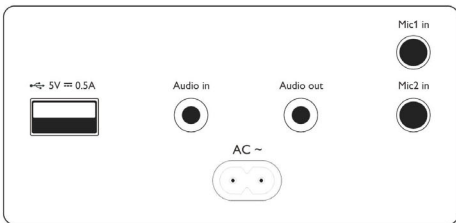

Διαστάσεις προϊόντος

- Ύψος: 30.6 εκ.
- Πλάτος: 30 εκ.
- Βάθος: 30 εκ.
- Βάρος: 5.94 κ.

Αξεσουάρ

- Συμπεριλαμβανόμενα αξεσουάρ: Καλώδιο ρεύματος AC, Οδηγός γρήγορης έναρξης, Πιστοποιητικό εγγύησης, Έντυπο ασφάλειας και εγγύησης