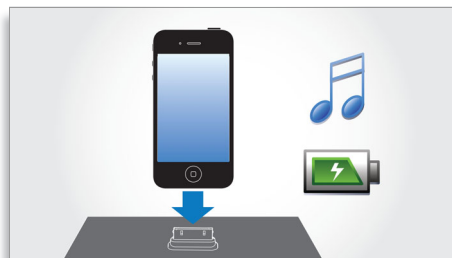

Utilizați și încărcați dispozitivul dvs. iPod/iPhone

Bucurați-vă de muzica MP3 preferată în timp ce încărcați dispozitivul iPod/iPhone! Stația vă permite conectarea dispozitivului portabil direct la sistemul cu stație de andocare pentru a putea asculta muzica preferată cu un sunet superb. De asemenea, aceasta încarcă dispozitivul iPhone/iPod în timpul redării, astfel încât să vă puteți bucura de muzică și să nu trebuiască să vă preocupe epuizarea bateriei dispozitivului portabil. Sistemul cu stație de andocare vă încarcă automat dispozitivul portabil în timp ce este andocat.

Sunet pur digital

Tehnologia avansată de procesare a sunetului pur digitală oferă o performanță acustică mult superioară în comparație cu tehnologia de procesare audio analogică convențională de care dispun playerele cu andocare care utilizează ieșirea audio analogică de la un iPod/iPhone. Prin captarea ieșirii audio digitale de la iPod/iPhone și utilizând procesarea digitală în fiecare etapă a circuitului, este produs un coeficient semnal/zgomot mult mai mare. Rezultă o claritate inegalabilă a sunetului în echilibru perfect.

Data apariției 2012-03-26

Versiune: 2.0.3

12 NC: 8670 000 50451
EAN: 87 12581 46922 1

© 2012 Koninklijke Philips Electronics N.V.
Toate drepturile rezervate.

Specificațiile pot fi modificate fără preaviz. Mărcile comerciale sunt proprietatea Koninklijke Philips Electronics N.V. sau a deținătorilor lor legali.

www.philips.com